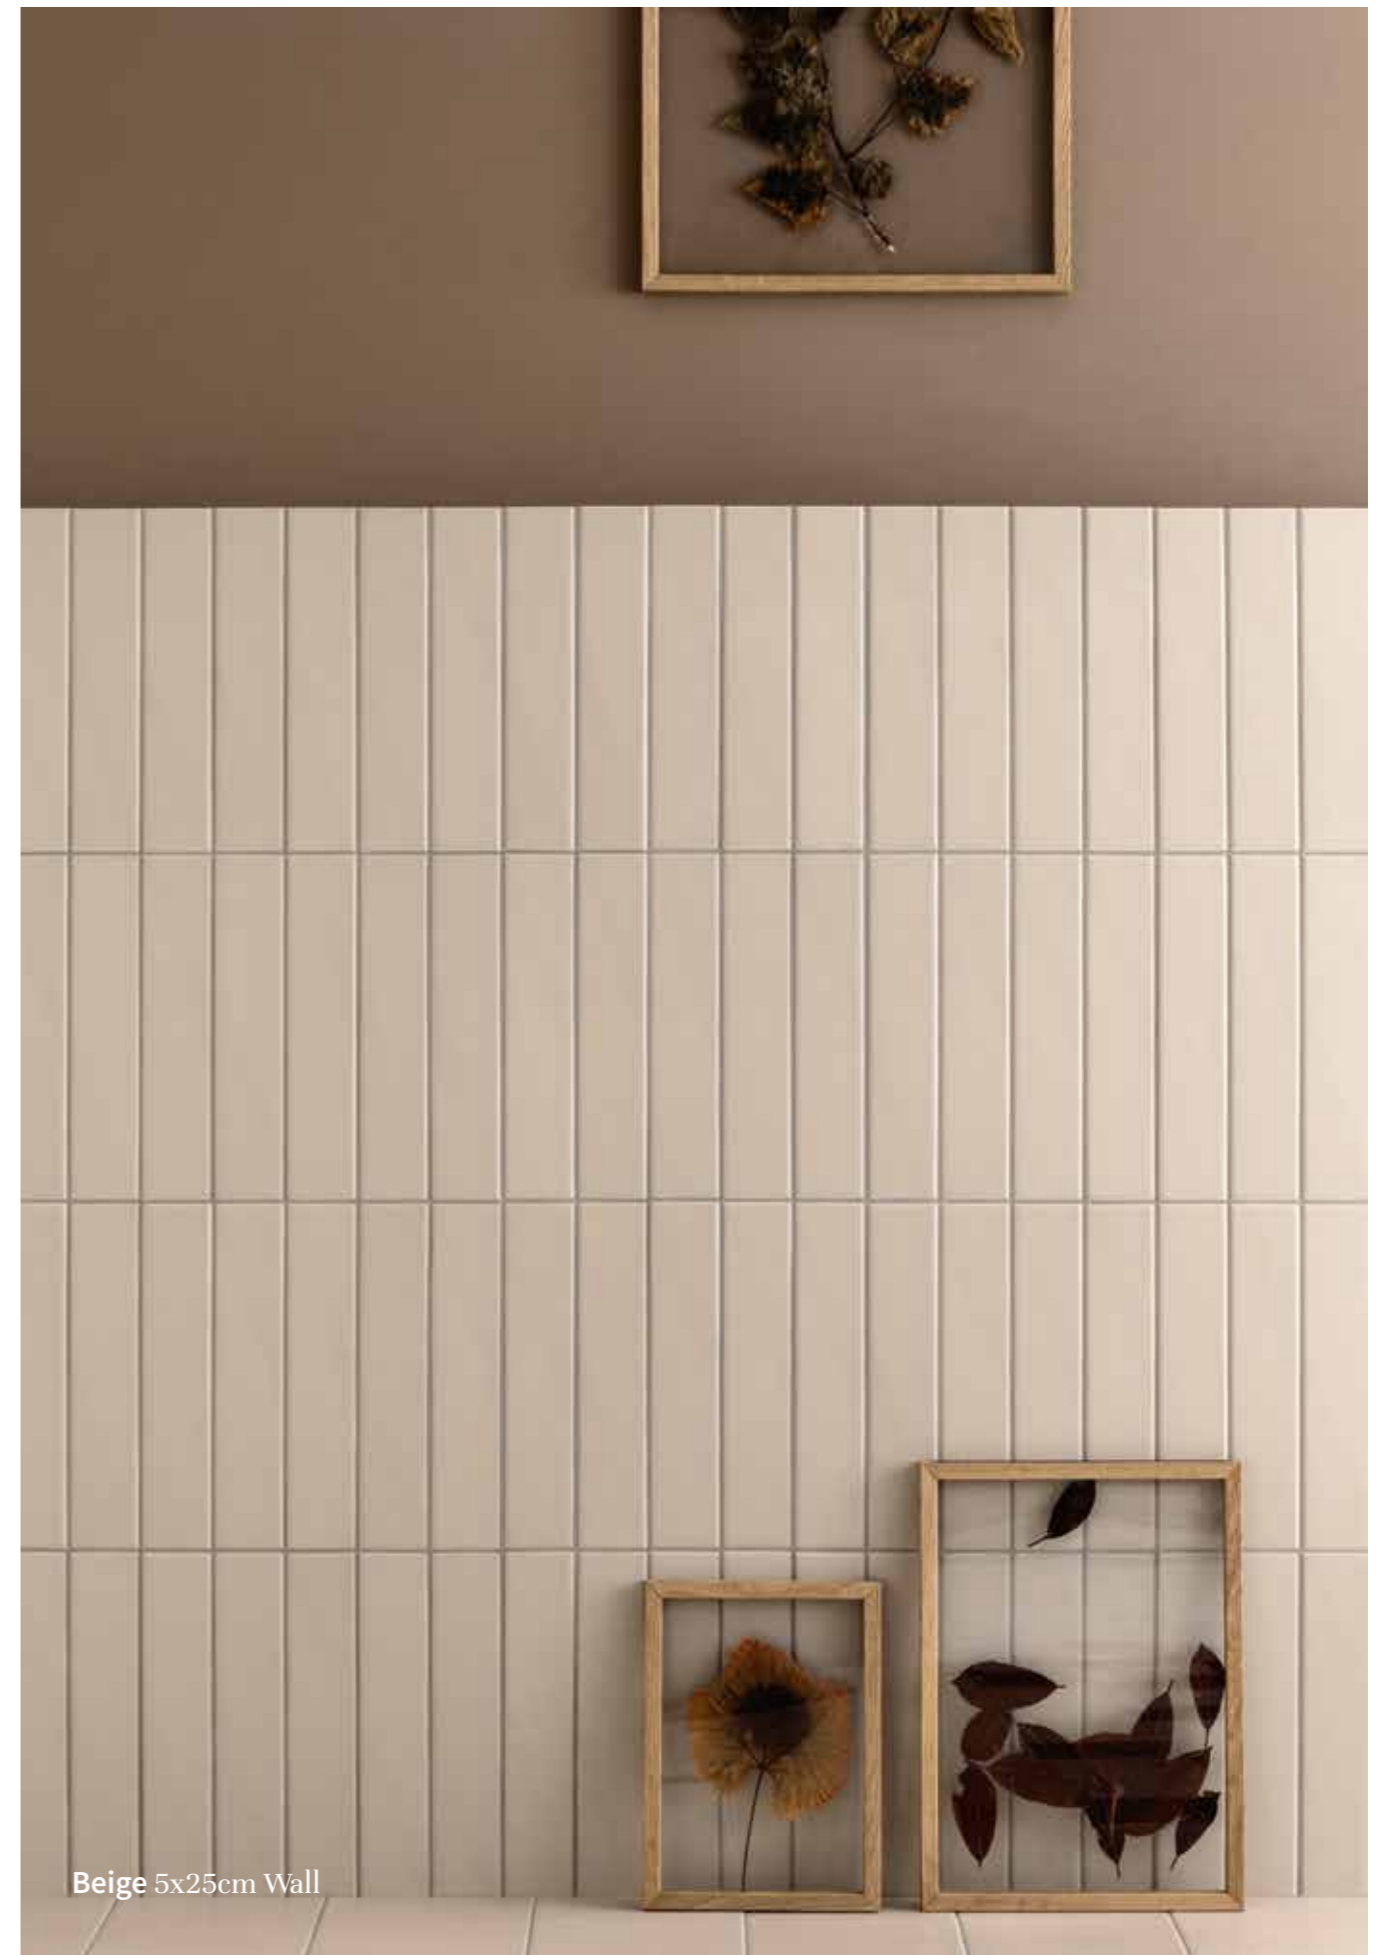

Grigio

Blu

Menta 5x25cm Wall

Beige

Terracotta

Bianco

Beige 5x25cm Wall