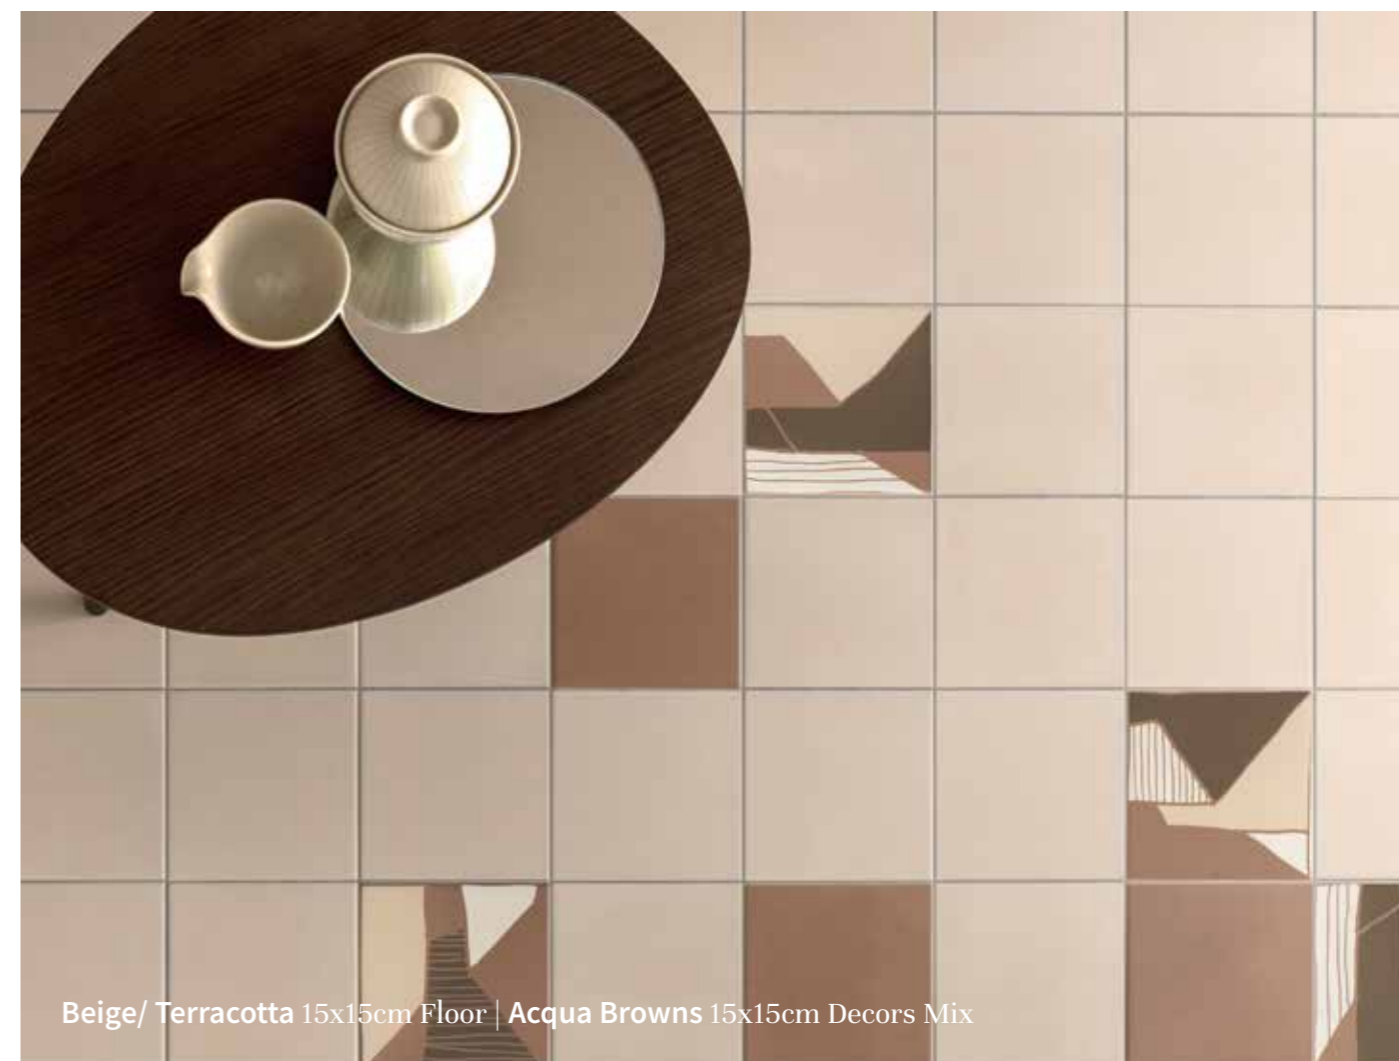

Beige/ Terracotta 15x15cm Floor | Acqua Browns 15x15cm Decors Mix

Please note: each box of Decors Mix (Decors Mix Greens, Decors Mix Blues, Decors Mix Browns, Decors Mix Rainbow), contains a random mix of all three patterns.

Nota: ogni scatola di Decors Mix (Decors Mix Greens, Decors Mix Blues, Decors Mix Browns, Decors Mix Rainbow), contiene un mix casuale dei tre patterns.