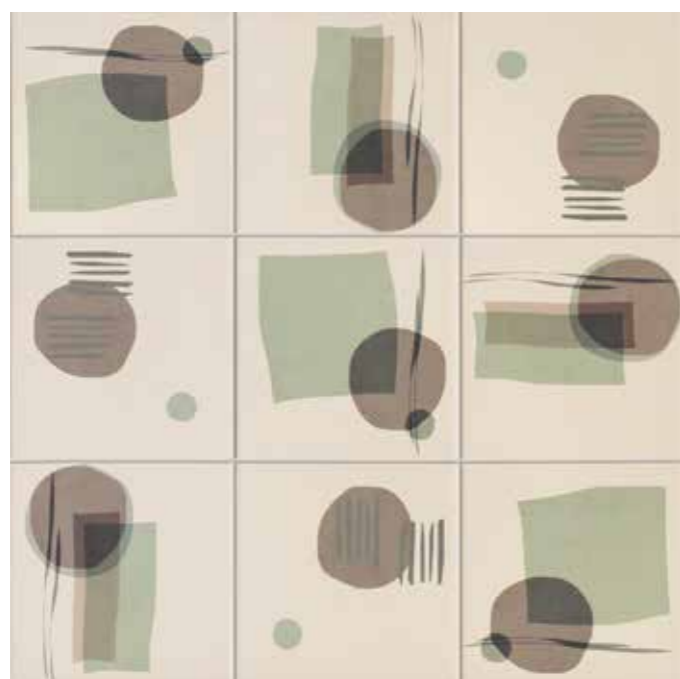

Decors Mix **Rainbow**