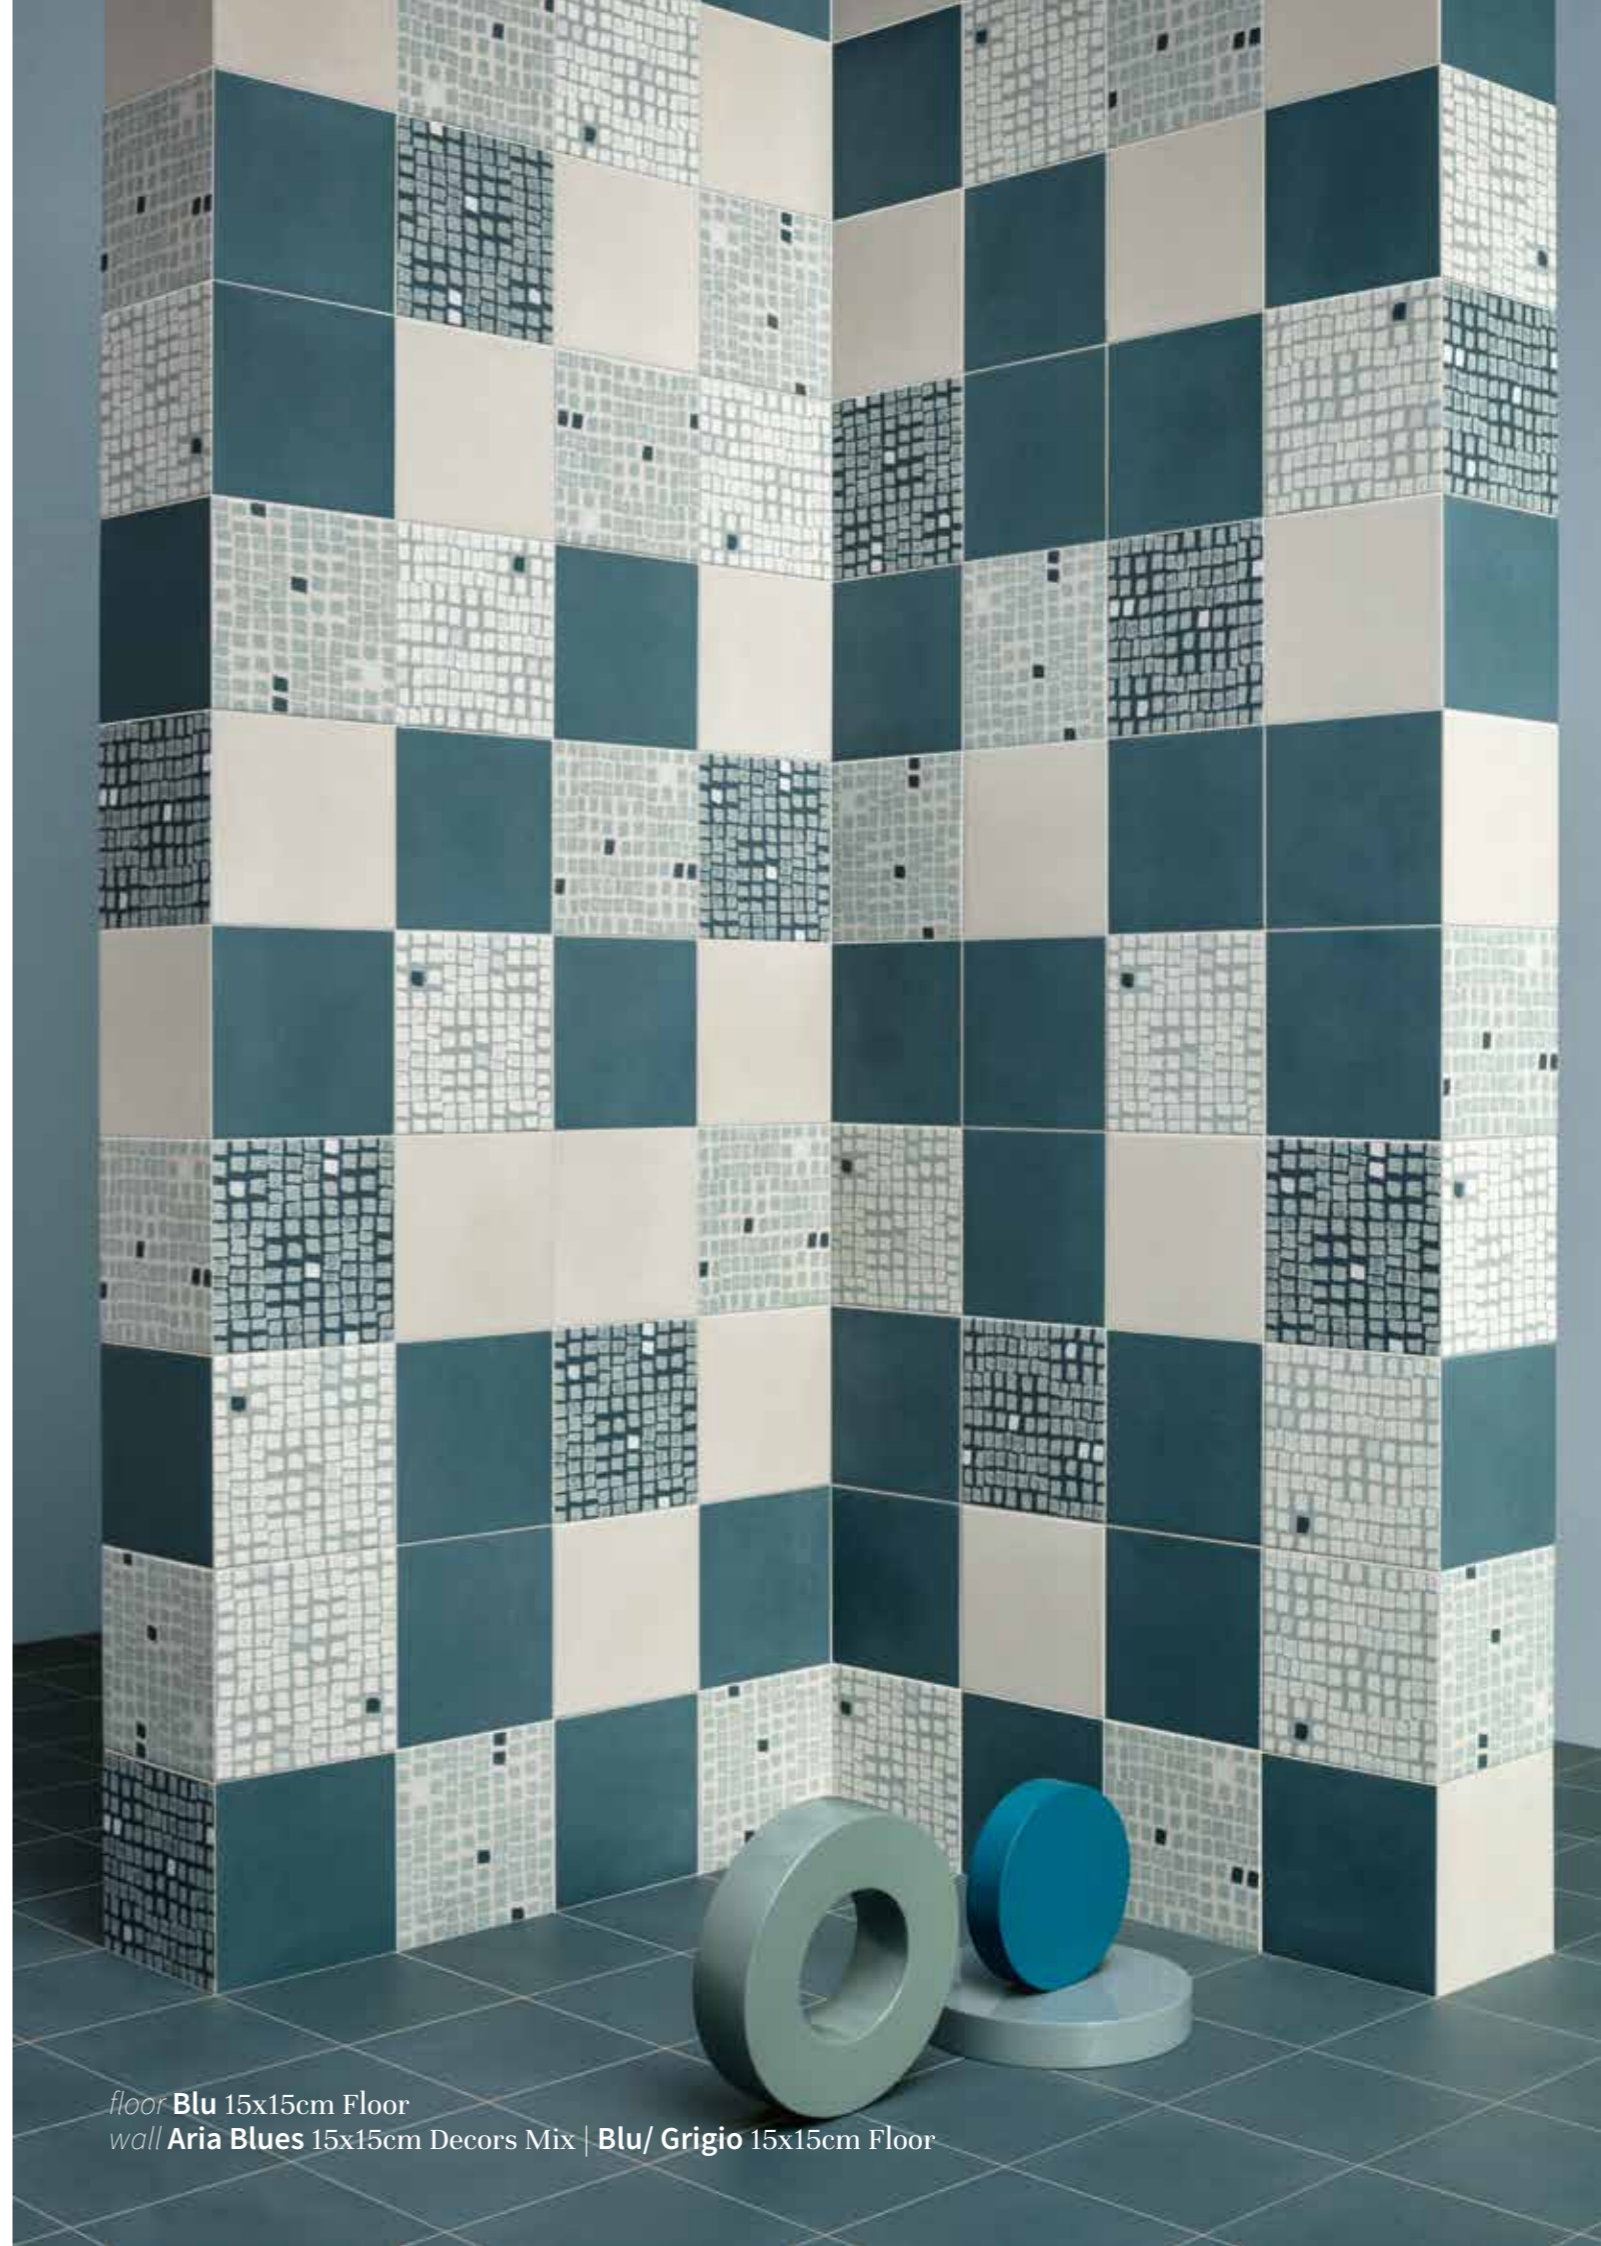

floor **Blu** 15x15cm Floor
wall **Aria Blues** 15x15cm Decors Mix | **Blu/ Grigio** 15x15cm Floor