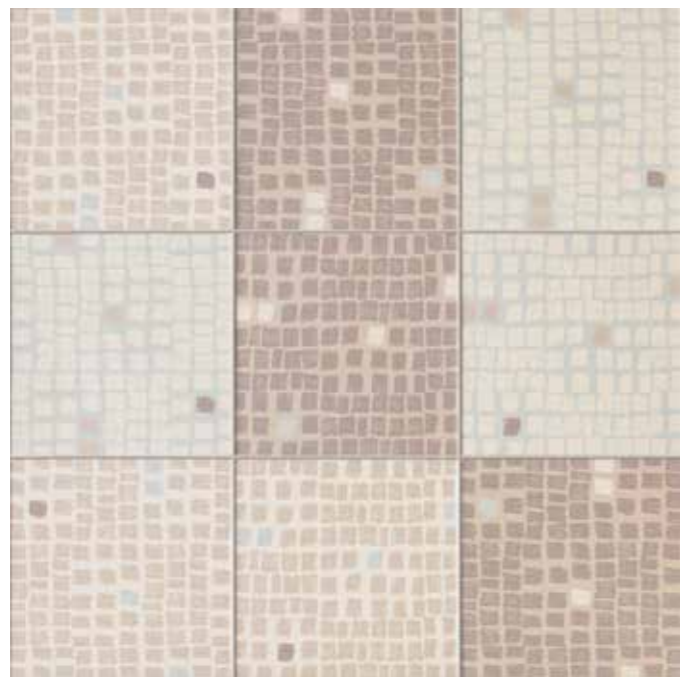

Decors Mix **Rainbow**