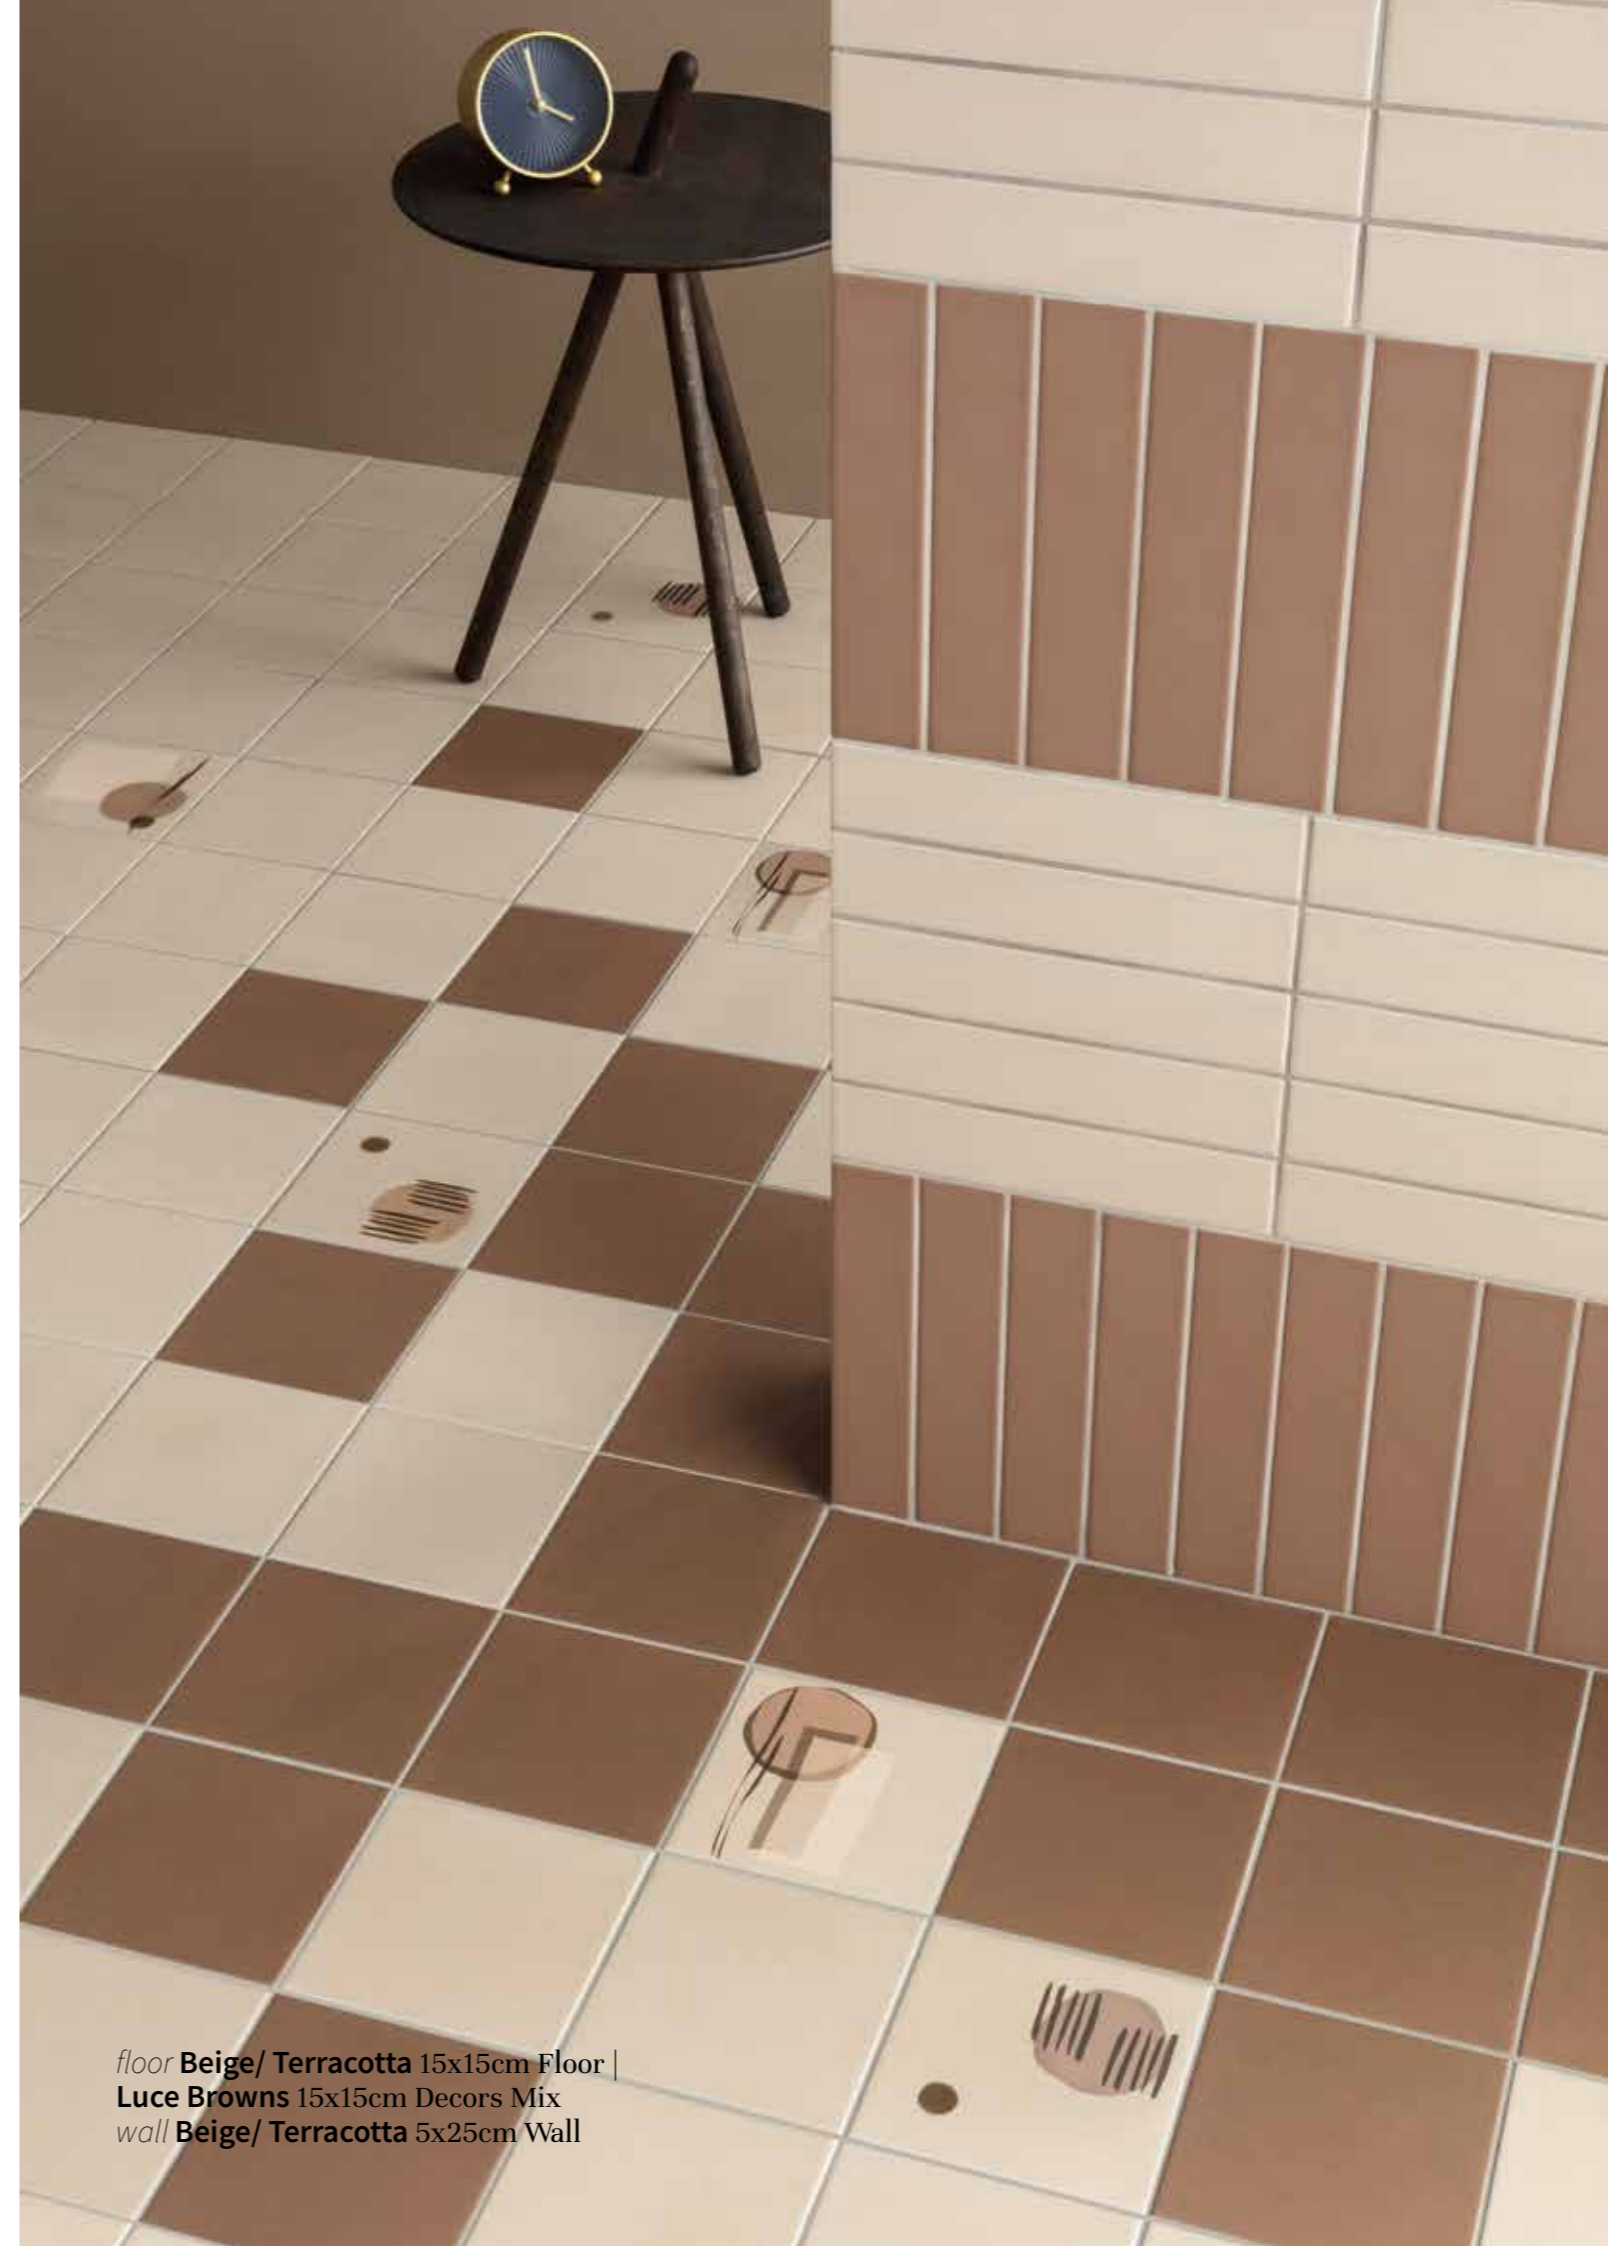

Grigio

Blu

Blu 15x15cm Floor

*floor* **Blu** 15x15cm Floor  
*wall* **Blu/ Grigio** 15x15cm Floor |  
**Aria Blues** 15x15cm Decors Mix

Beige

Terracotta

floor **Beige/ Terracotta** 15x15cm Floor |  
**Luce Browns** 15x15cm Decors Mix  
wall **Beige/ Terracotta** 5x25cm Wall