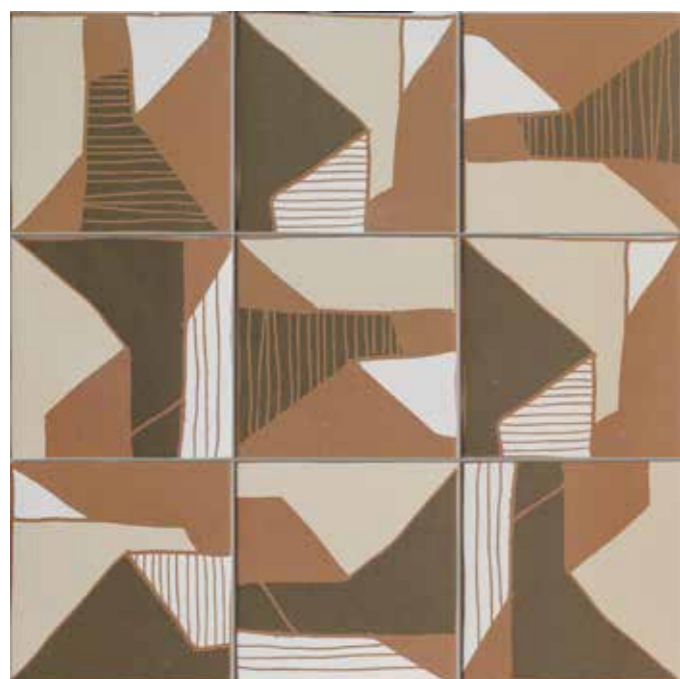

Decors Mix **Browns**