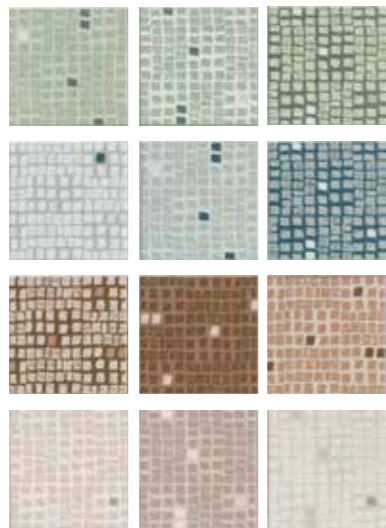

ARIA

DECORS MIX

Light movements, almost imperceptible. The clouds are shaped by invisible harmonies. Then a gust of wind, carrying the scent of salt. ARIA are decorations that give rise to evocative atmospheres. To begin breathing again.

Movimenti leggeri, quasi impercettibili. Armonie invisibili che danno forme alle nuvole. E un soffio di vento che porta con sé l'odore del sale. ARIA sono i decori che danno vita ad atmosfere suggestive. Per tornare a respirare.