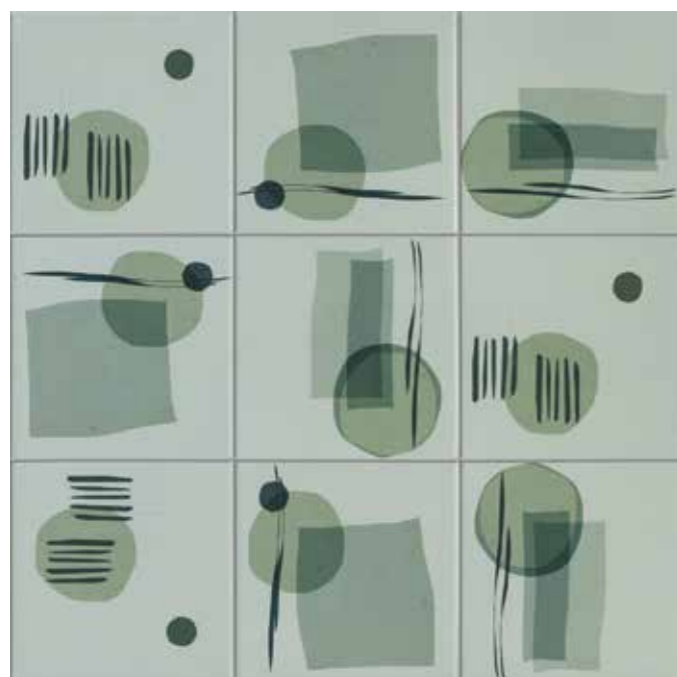

Decors Mix **Greens**