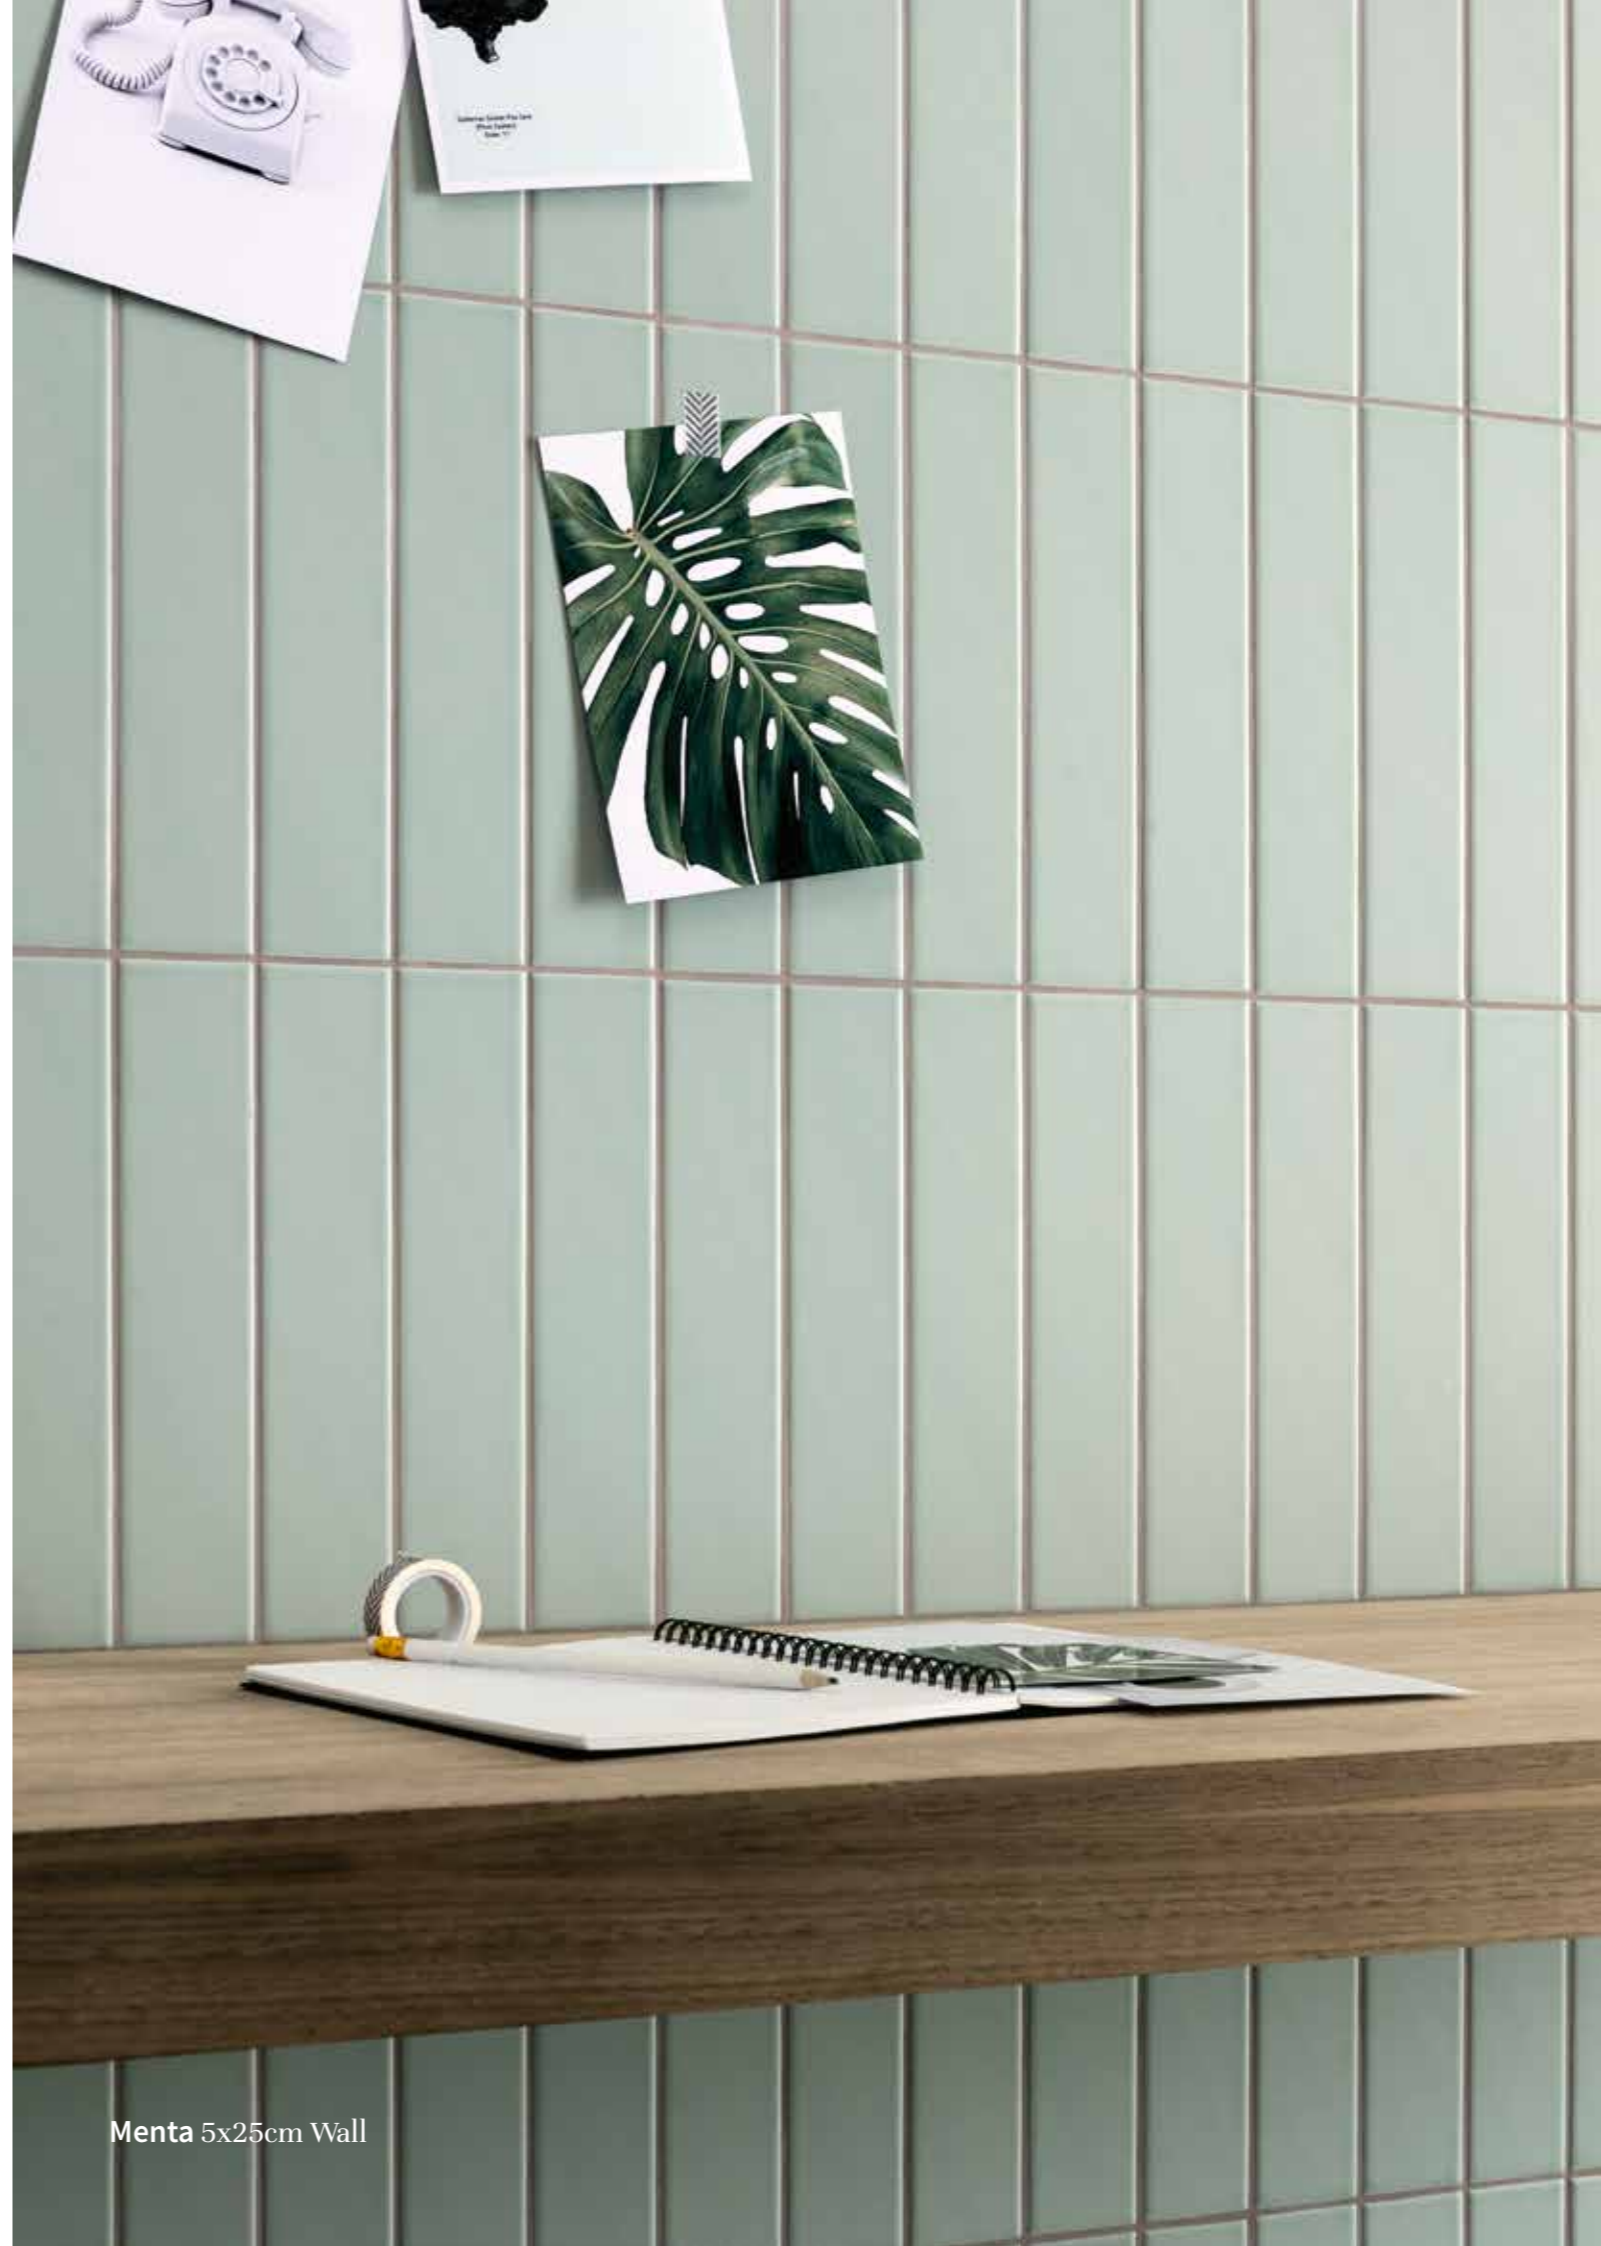

Grigio

Blu

Menta 5x25cm Wall

Beige

Terracotta

Bianco

Beige 5x25cm Wall