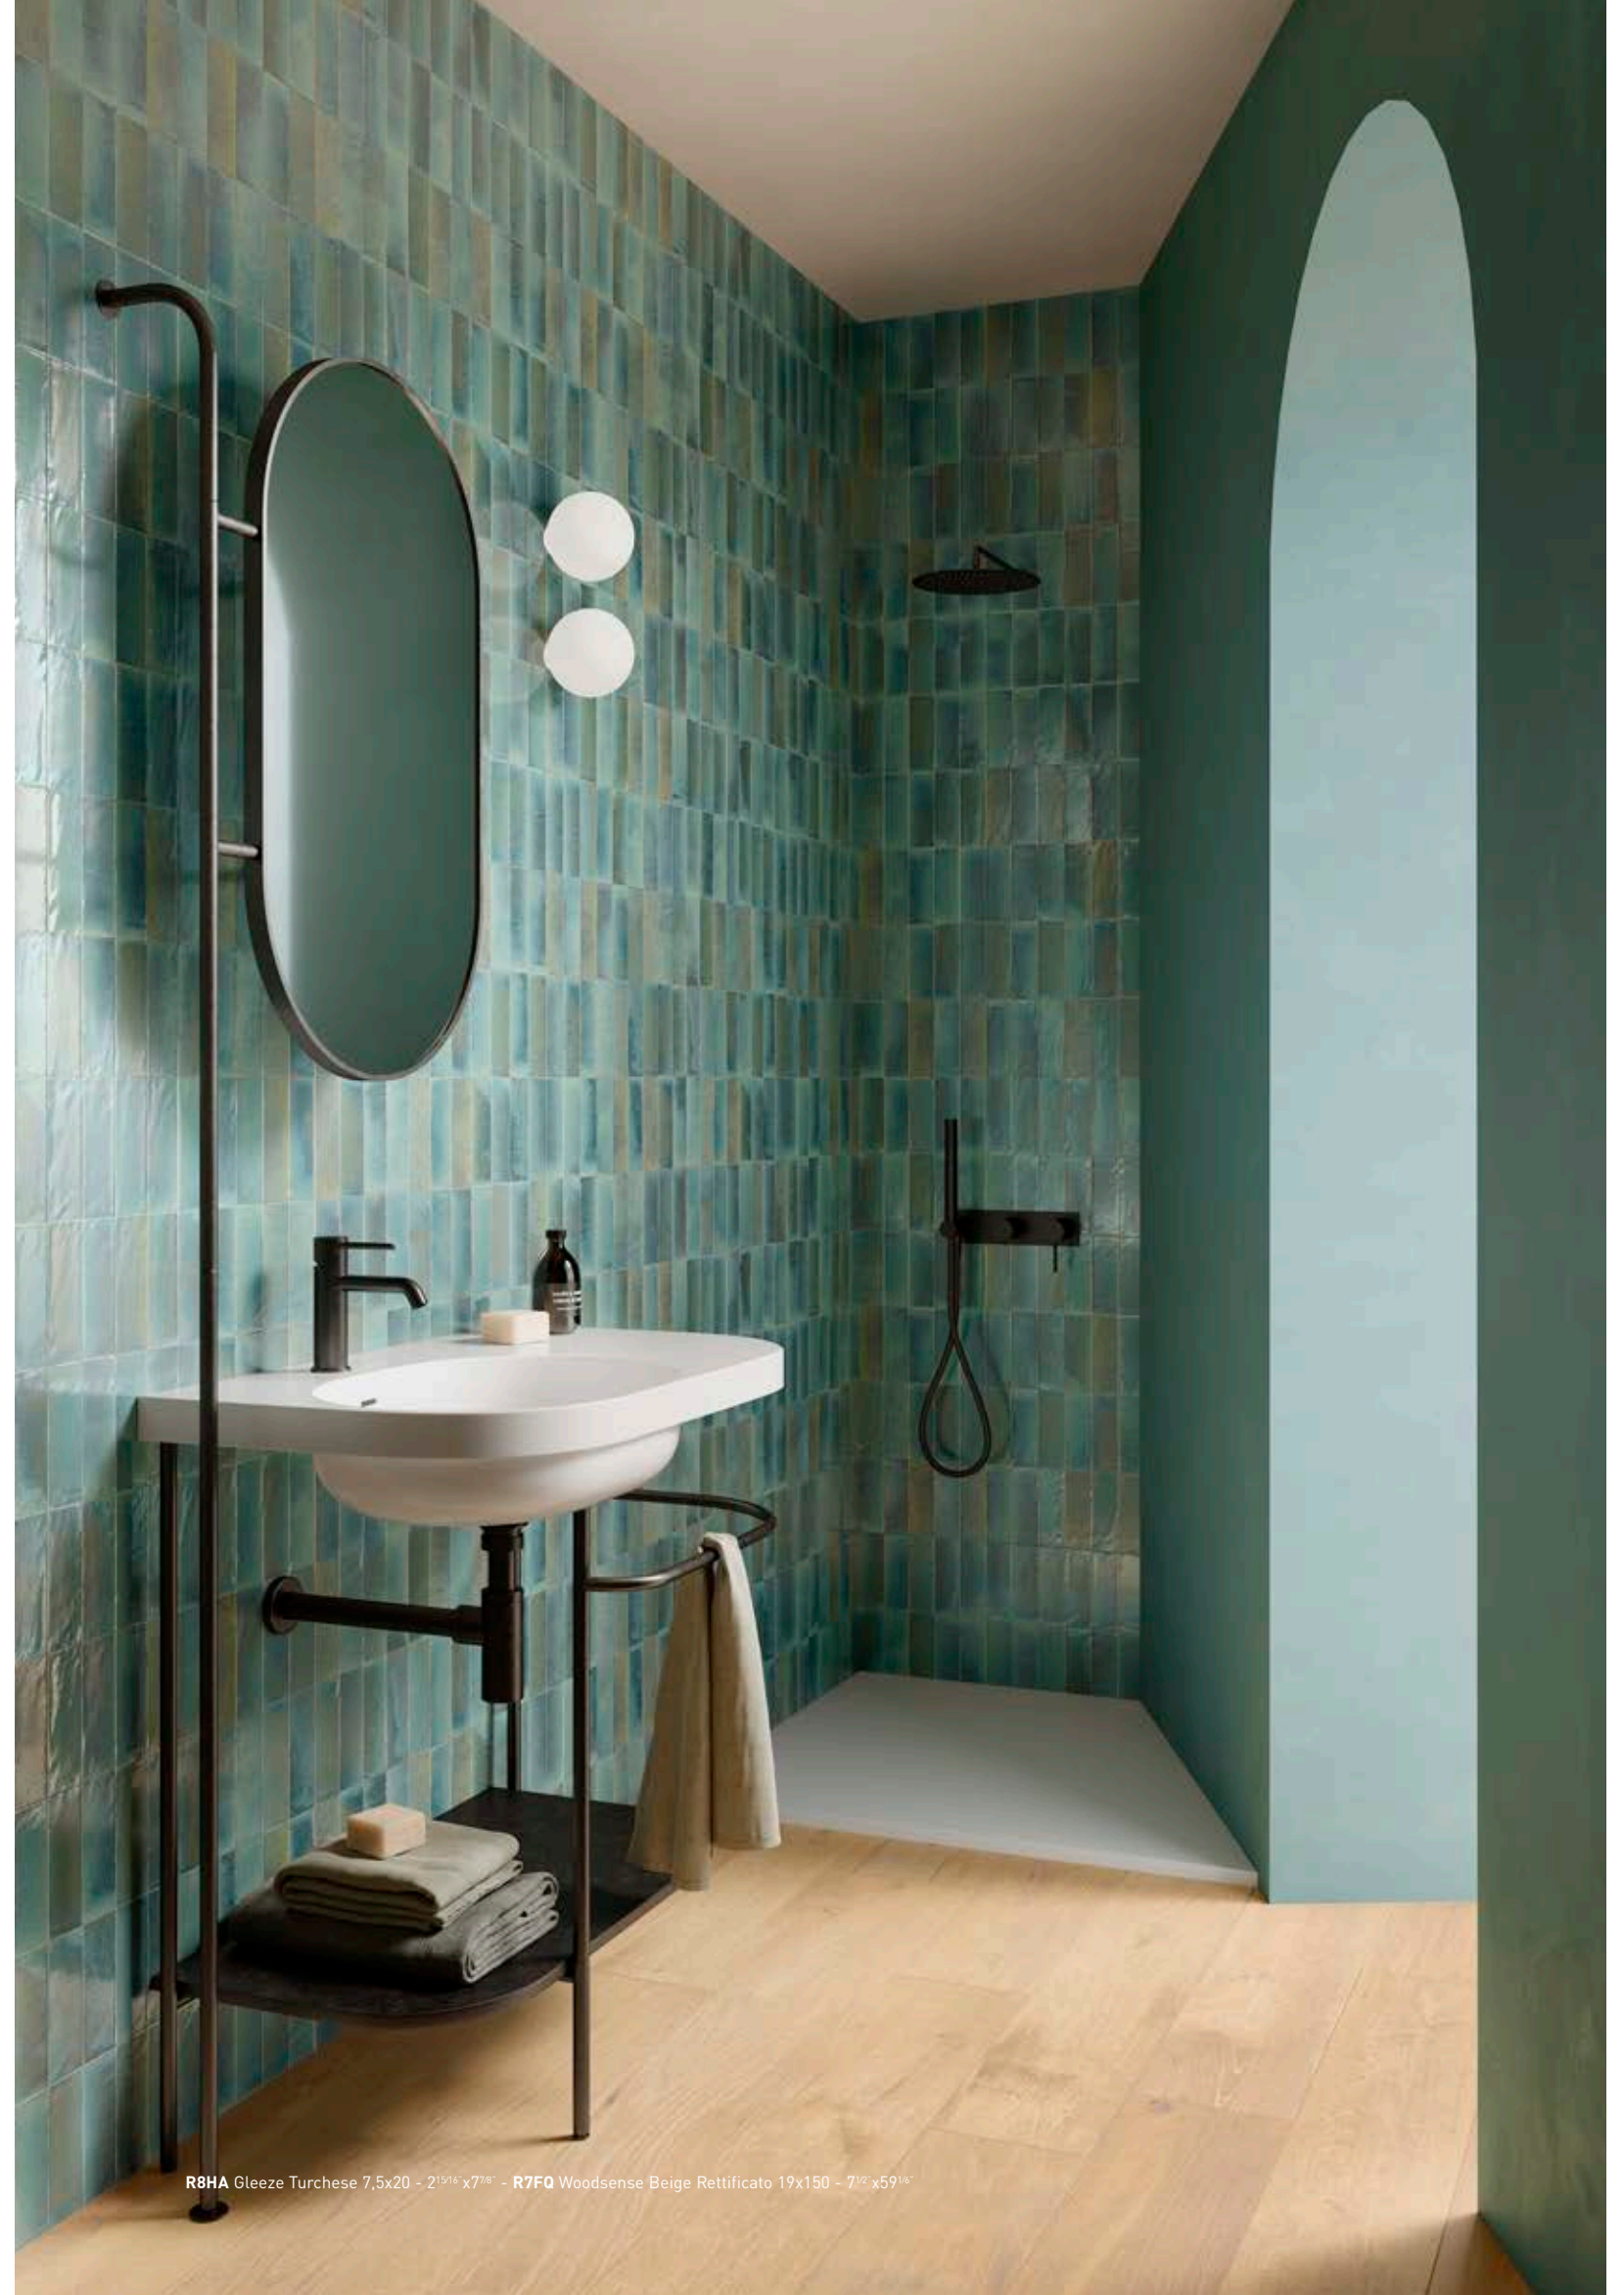

R8HA Gleeze Turchese 7,5x20 - 2'15/16" x 7'7/8" - R7FQ Woodsense Beige Rettificato 19x150 - 7'1/2" x 59'1/8"