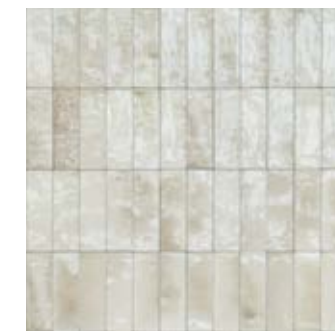

R8HN 5x15 Beige