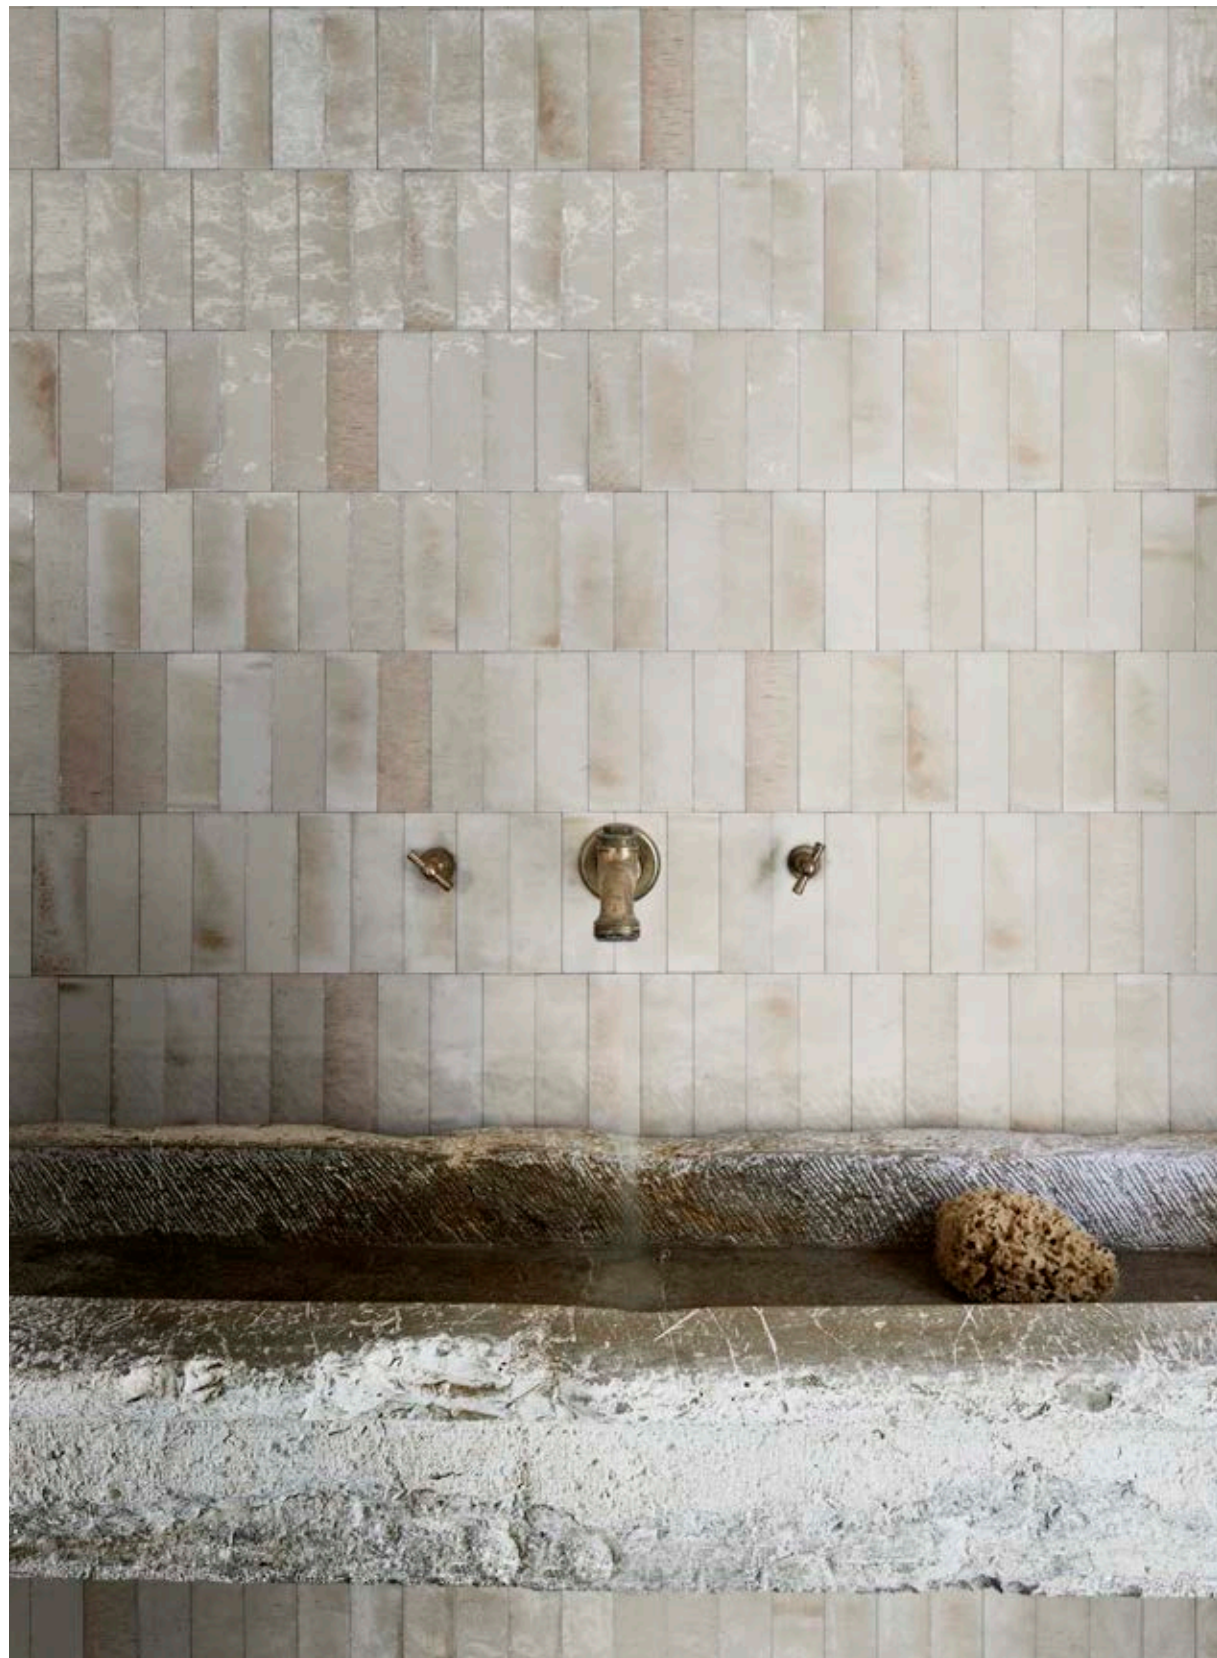

R8GZ Gleeze Beige 7,5x20 - 2¹⁵¹⁶ x7⁷⁸

GLEEZE COLLECTION

SHADOWS

Lavorazioni manuali e materiali mutevoli richiamano una tradizione ceramica dove l'imperfezione e il difetto rappresentano il valore aggiunto. Evidenti passaggi di tonalità arricchiti da colature ruggine e ferro, tipiche irregolarità del processo di produzione artigianale. Sfumature marcate, sbecature e imperfezioni a rilievo conferiscono un aspetto esclusivo alla collezione per avvolgere gli spazi di una ritrovata naturalezza.

Hand-craftsmanship and ever-changing materials recall a ceramic tradition in which imperfection and defects are an added benefit. Clear shade transitions embellished with dripping rust and iron, irregularities typical of the artisan production process. Strong shading, chipping and relief imperfections give the collection an exclusive look to wrap spaces in a newfound naturalness. / Handwerkliche Bearbeitungen und uneinheitliche Materialien knüpfen an eine Keramiktradition an, bei der Unvollkommenheiten und Mängel einen Mehrwert darstellen. Sichtbare Farbübergänge, zu denen sich Rost- und Eisenausblühungen fügen, typische Unregelmäßigkeiten der handwerklichen Produktion. Markante Nuancierungen, Abplatzungen und Unebenheiten verleihen der Kollektion ein exklusives Aussehen und schaffen Raumwelten mit angenehm natürlicher Ausstrahlung. / Les façonnages manuels et les matières muables rappellent une tradition céramique, où l'imperfection et le défaut représentent la plus-value. La production artisanale présente des irrégularités caractéristiques, comme les passages évidents d'un ton à l'autre, les coulures de rouille et fer. Les dégradés intenses, les ébrèchements et les imperfections du relief donnent une allure exclusive à la collection pour imprégner les espaces d'un naturel retrouvé. / Las elaboraciones manuales y los materiales mudables remiten a una tradición cerámica en la que la imperfección y los defectos representan un valor añadido. Cambios de tonalidad evidentes, enriquecidos con chorreaduras de hierro y óxido, irregularidades típicas del proceso de producción artesanal. Los matices marcados, las desportilladuras y las imperfecciones en relieve aportan un aspecto exclusivo a la colección para envolver los espacios con una naturalidad redescubierta. / Ручная обработка и изменчивые материалы устанавливают связь с керамическими традициями, в которых недостатки и дефекты представляют собой дополнительную ценность. Заметные переходы тонов обогащены налетами ржавчины и железа, характерно свидетельствующими о ремесленном производственном процессе. Выраженные оттенки, сколы и рельефные изъяны придают коллекции эксклюзивный внешний вид, благодаря которым оформление пространств приобретает дух вновь обретенной натуральности.