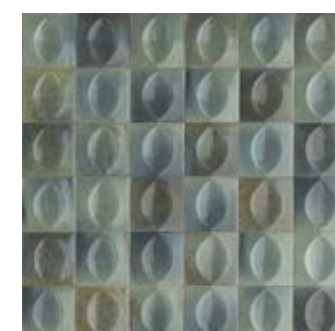

R8GT 10x10 Beige Struttura Egg 3D

R8HG 7,5x20 Beige Struttura Eye 3D

R8GM 10x10 Turchese

R8HA 7,5x20 Turchese

R8HP 5x15 Turchese

R8GU 10x10 Turchese Struttura Egg 3D

R8HH 7,5x20 Turchese Struttura Eye 3D

STORIE\_SUMMARY