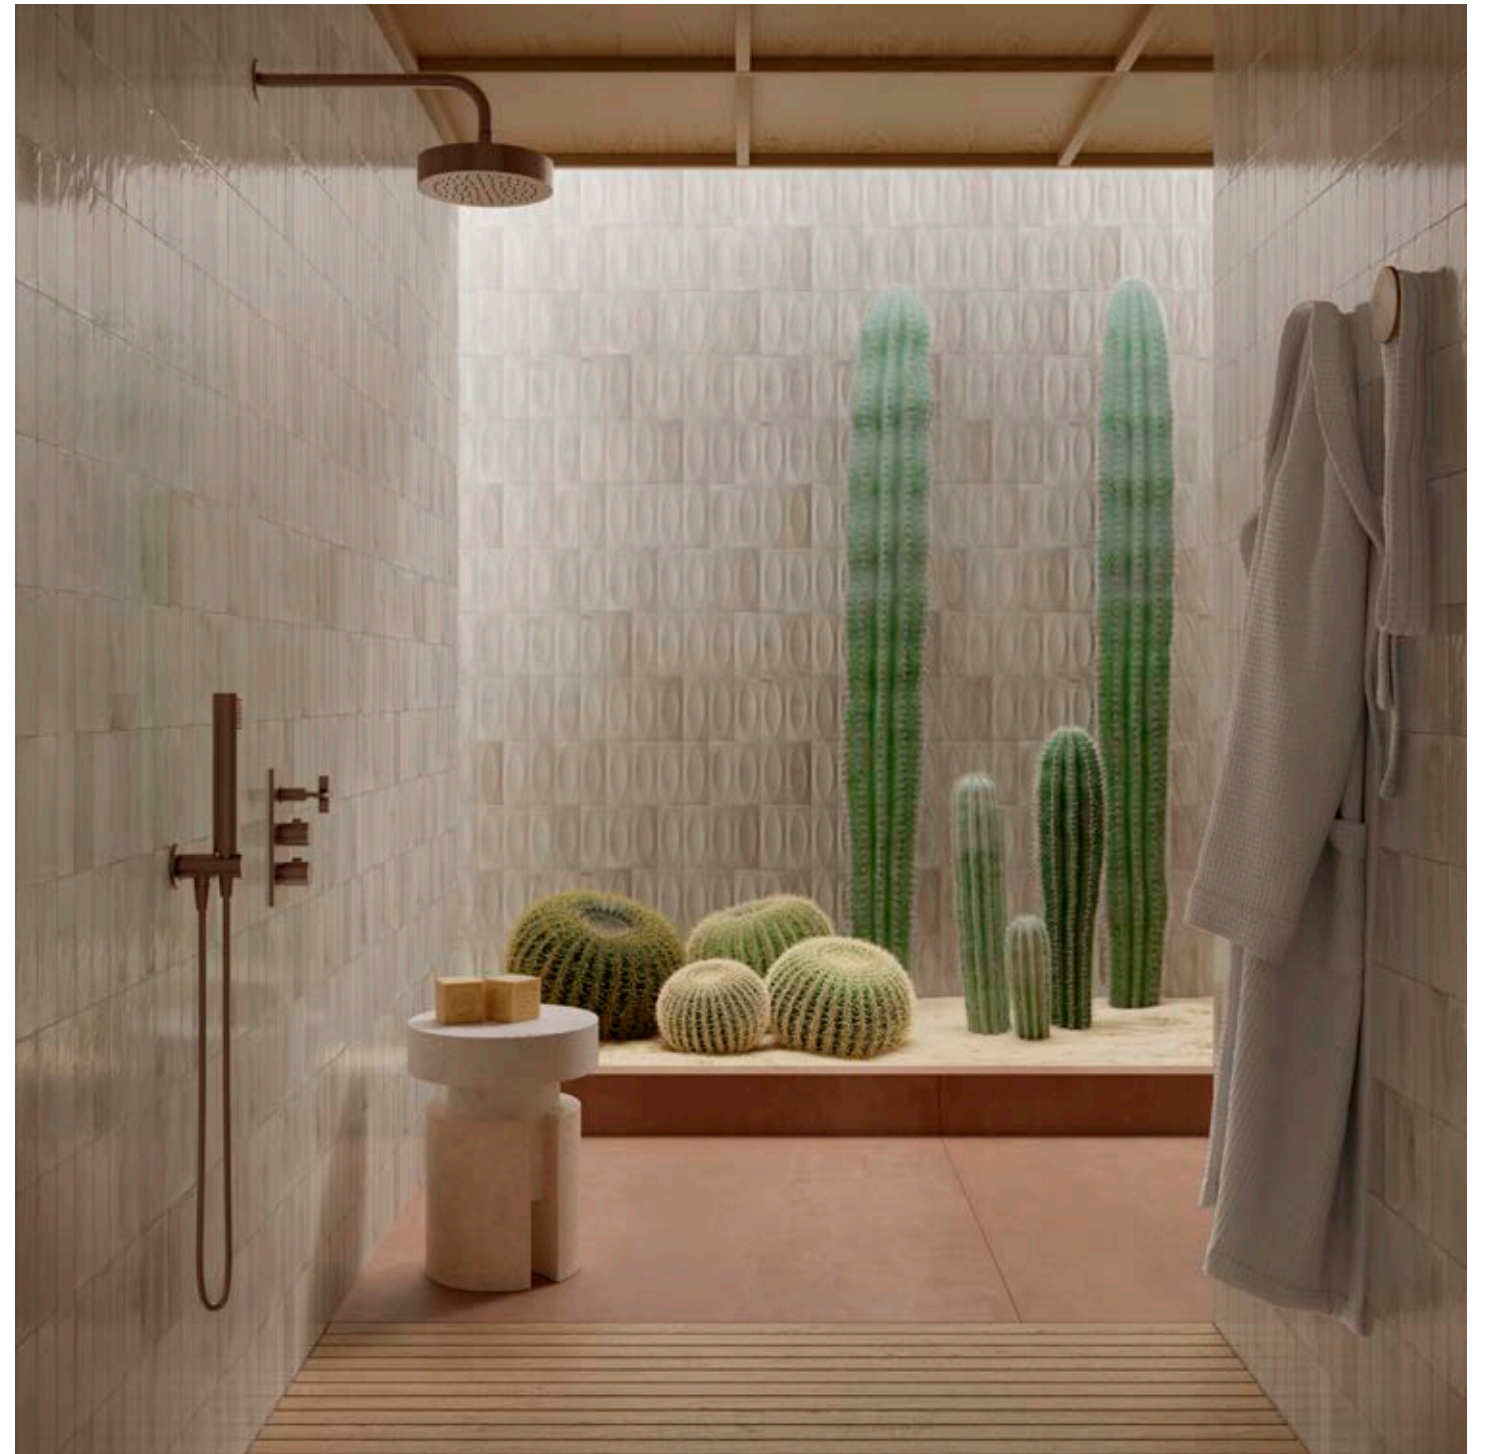

R8HN Gleeze Beige 5x15 - 1¹⁵/₁₆"x5⁷/₈" - R8HG Gleeze Beige Struttura Eye 3D 7,5x20 - 2¹⁵/₁₆"x7⁷/₈" - R8RM Ironstone Corten Rettificato 120x120 - 47¹/₄"x47¹/₄"