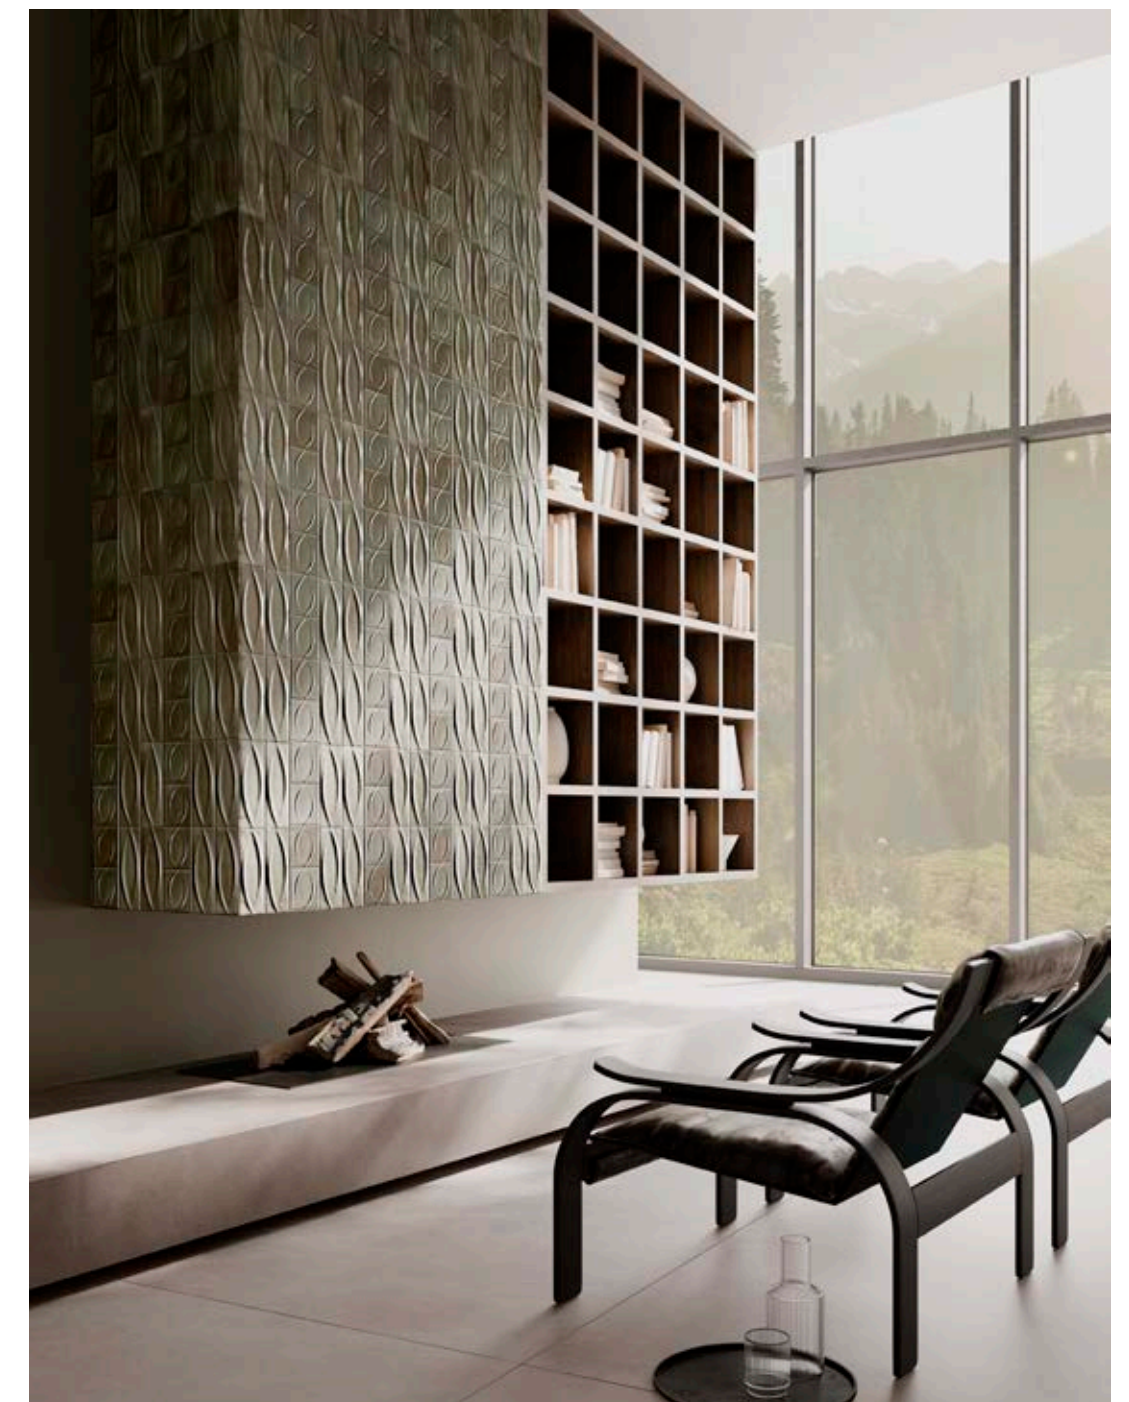

R86W Gleeze Grigio Struttura Egg 3D 10x10 - 3^{15/16}"x3^{15/16}" - R8HK Gleeze Grigio Struttura Eye 3D 7,5x20 - 2^{15/16}"x7^{7/8}"
R76L Maiora Concrete Bianco Rettificato 120x278 - 47^{1/4}"x109^{7/16}"