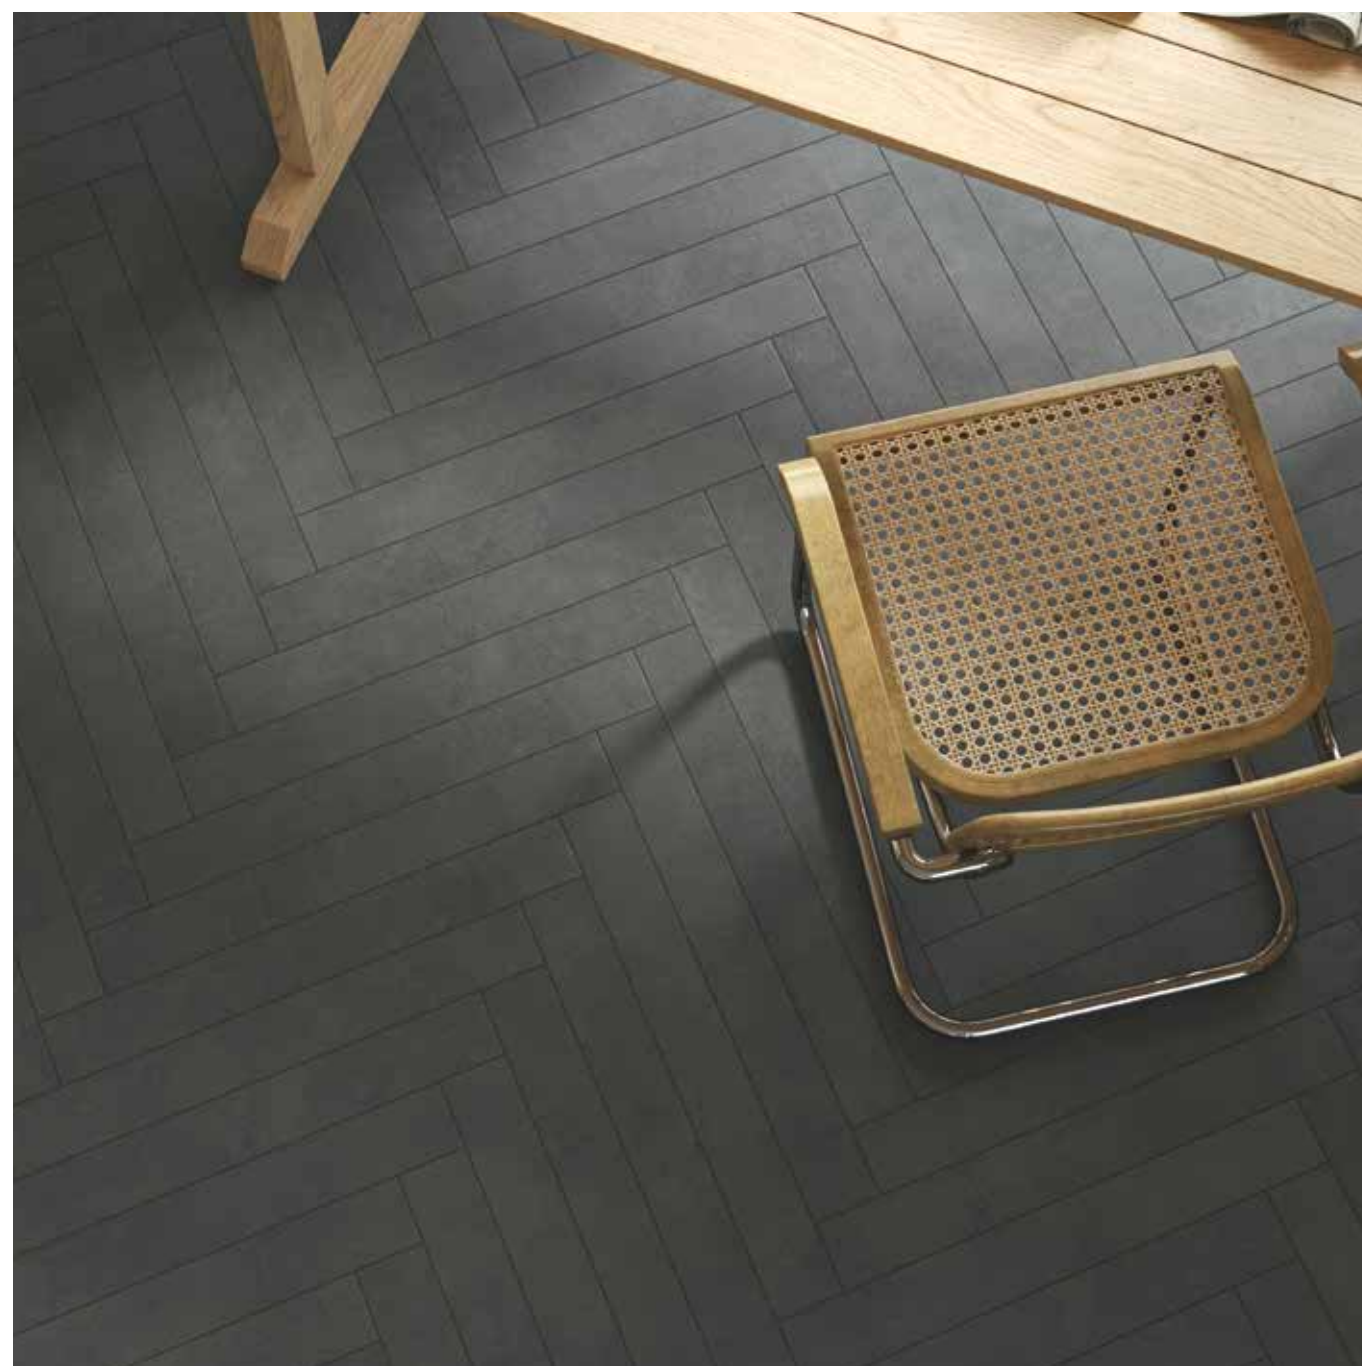

WALL Longarine Brio Pimento 7,5x60 cm - 3"x24"