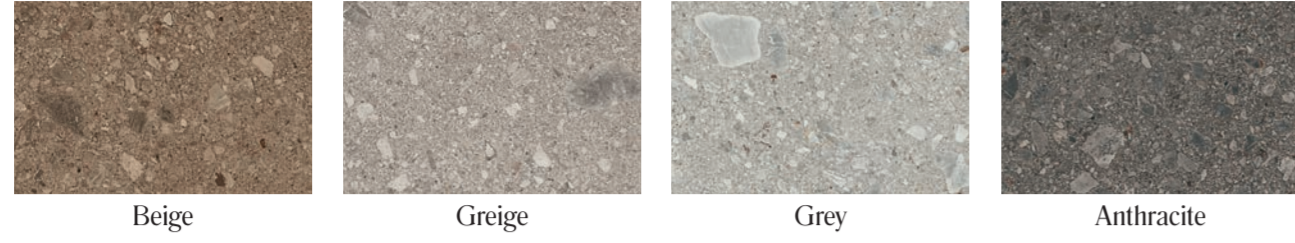

Mystone Ceppo di Gré

Colori · Colours