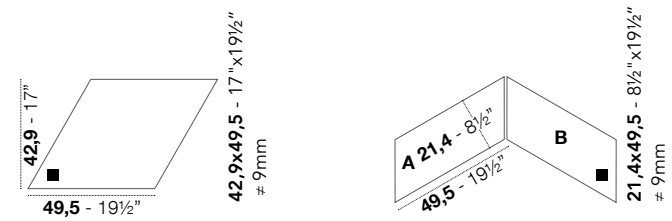

Collection

Bridge

GRES PORCELLANATO BODY-COLOR

■ Naturale
■ Matte
■ Matt
■ Matt