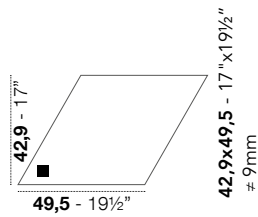

Collection

Cementine Bridge

GRES PORCELLANATO BODY-COLOR

CEMENTINE_COLORS*

CEMENTINA_1

CEMENTINA_2

CEMENTINA_4

Naturale
Matte
Matt
Matt

* 9 Soggetti assortiti - Non è garantito un numero minimo di soggetti differenti all'interno di una scatola.
9 Assorted subjects - Minimum number of assorted patterns in each box not guaranteed.

Laying solutions