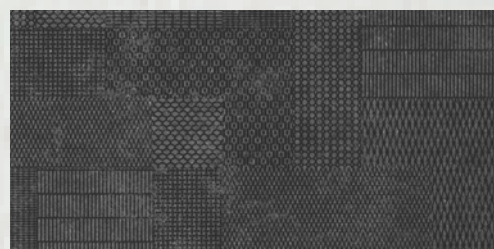

TRAME

TRAME 1 - AVORIO 120x120
PEI 4 / R 10

TRAME 1 - AVORIO 60x120
PEI 4 / R 10

TRAME 2 - GRIGIO 120x120
PEI 4 / R 10

TRAME 2 - GRIGIO 60x120
PEI 4 / R 10

TRAME 3 - ANTRACITE 120x120
PEI 4 / R 10

TRAME 3 - ANTRACITE 60x120
PEI 4 / R 10

Collezione di piastrelle da pavimento e rivestimento in gres porcellanato colorato in massa (full body), rettificato monocalibro. Formato 60x120 e 120x120 cm, spessore 6 mm, finitura materica opaca disponibile in tre colori.