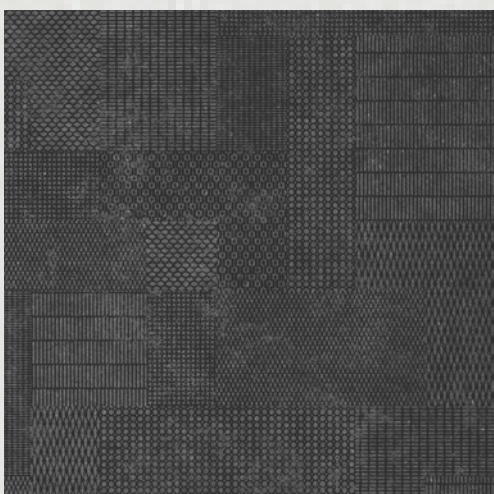

TRAME

TRAME 1 - AVORIO 120x120
PEI 4 / R 10

TRAME 1 - AVORIO 60x120
PEI 4 / R 10

TRAME 2 - GRIGIO 120x120
PEI 4 / R 10

TRAME 2 - GRIGIO 60x120
PEI 4 / R 10

TRAME 3 - ANTRACITE 120x120
PEI 4 / R 10

TRAME 3 - ANTRACITE 60x120
PEI 4 / R 10

Collezione di piastrelle da pavimento e rivestimento in gres porcellanato colorato in massa (full body), rettificato monocalibro. Formato 60x120 e 120x120 cm, spessore 6 mm, finitura materica opaca disponibile in tre colori.