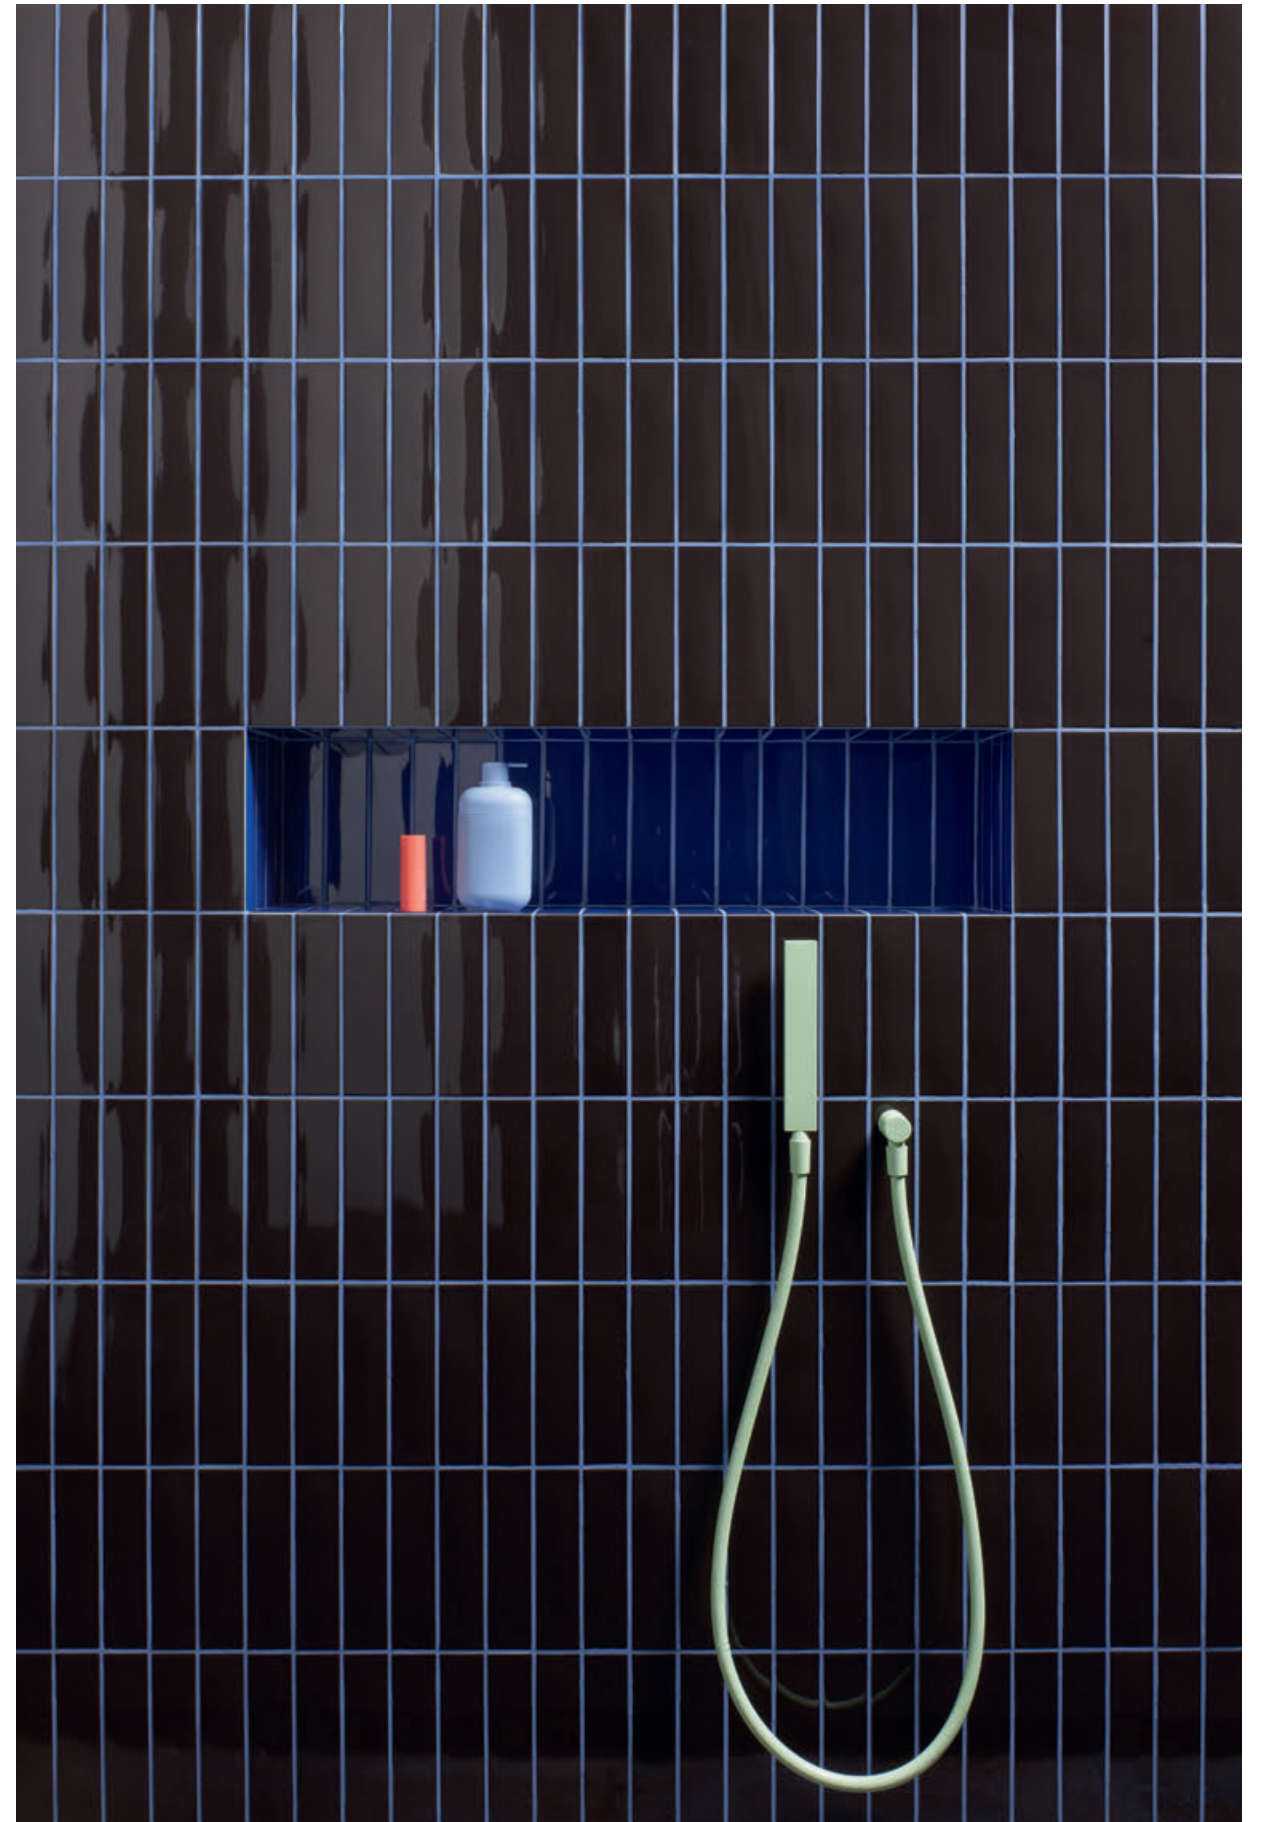

Kappa Cacao / Ocean 5x20