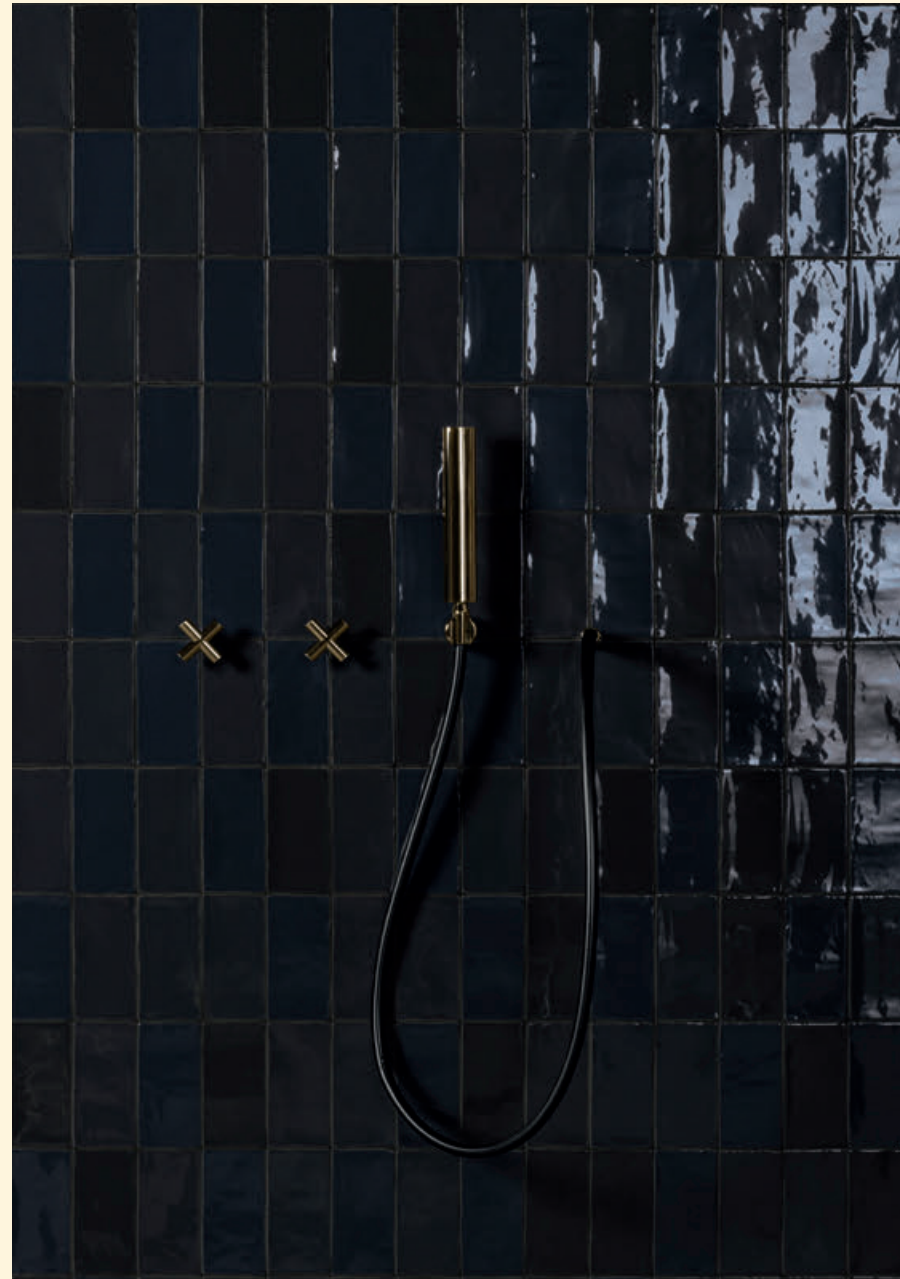

HOPS

Hops Lux Nero 7,5x15