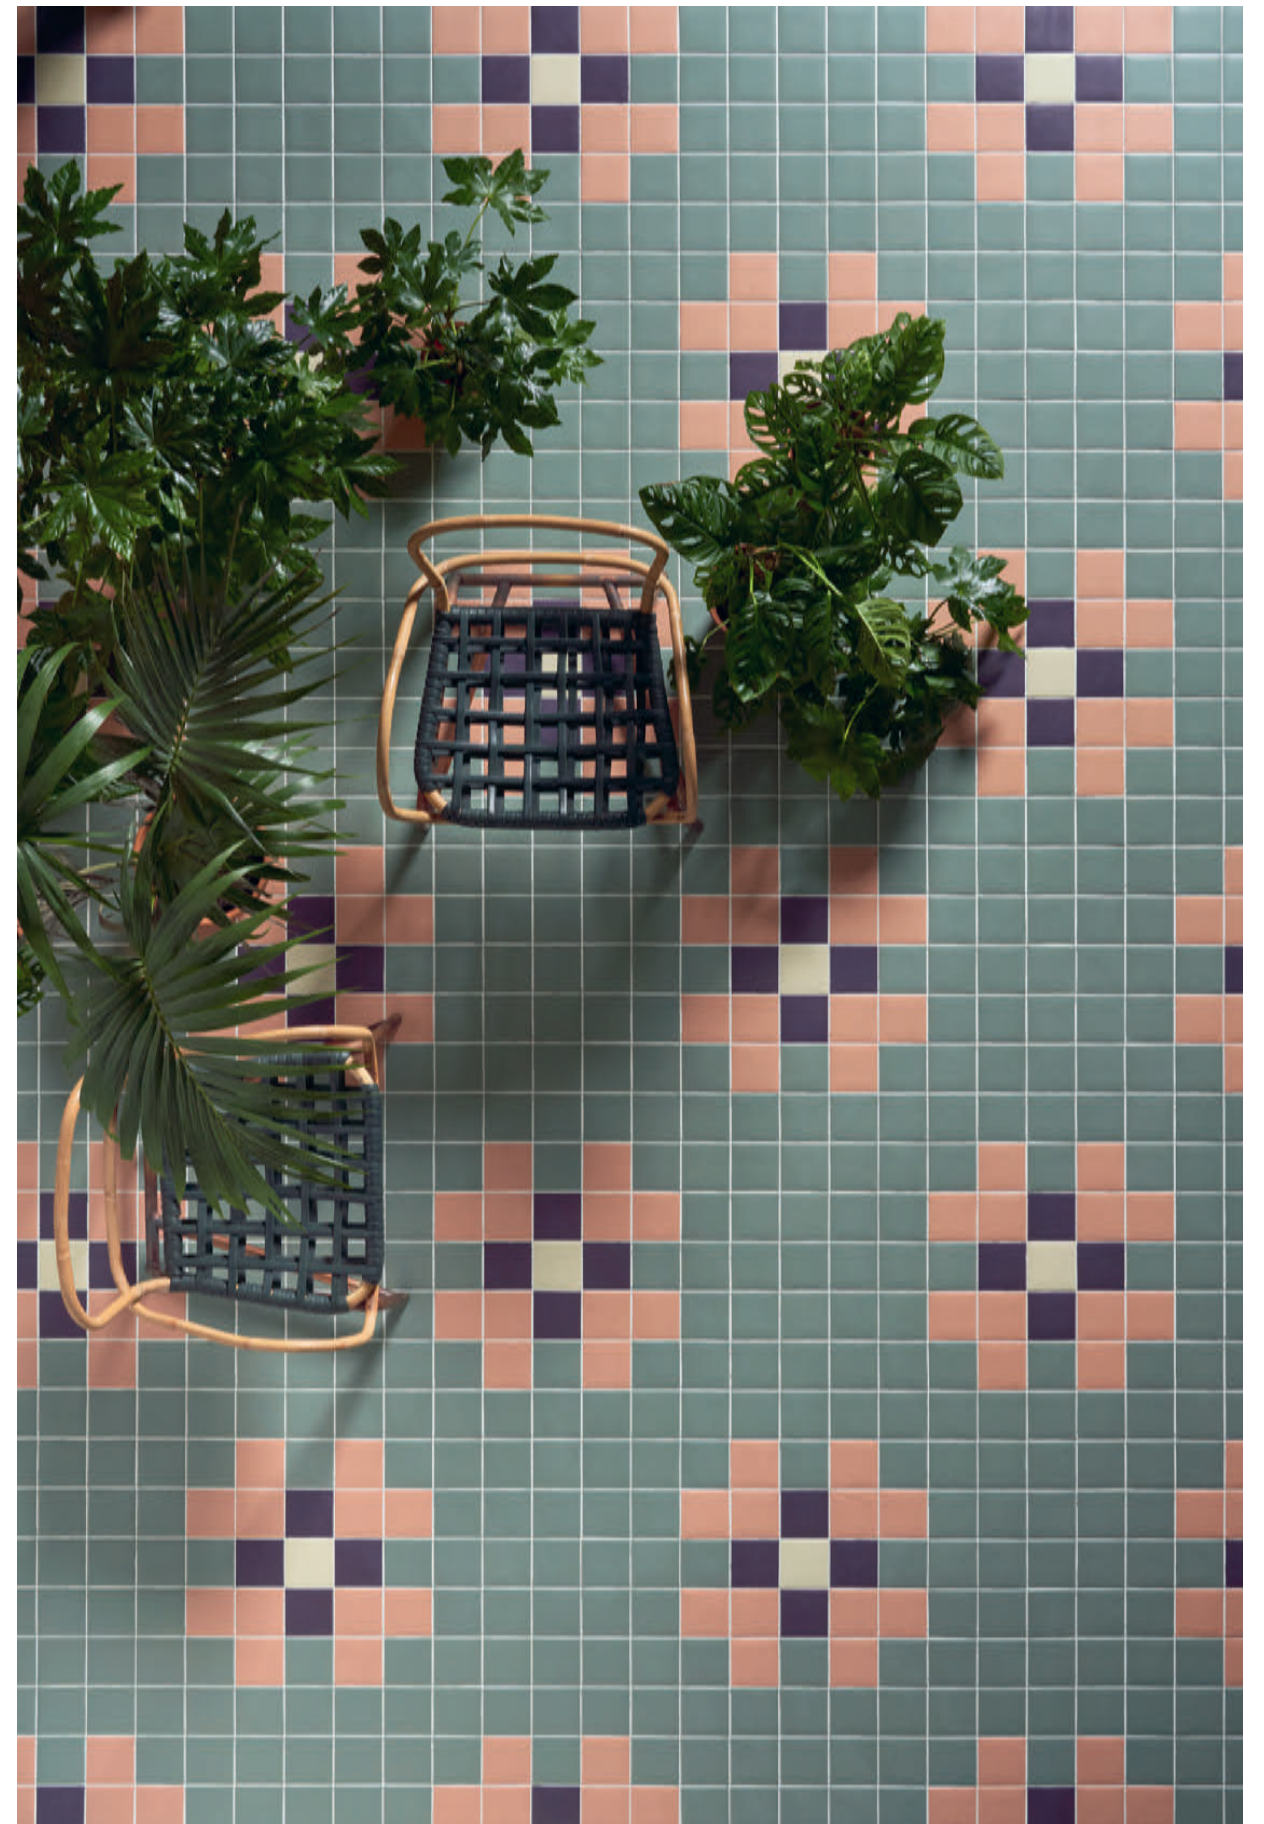

Pixel41 05 Purple - 10 Nude - 17 Vanilla - 35 Musk 11,55x11,55