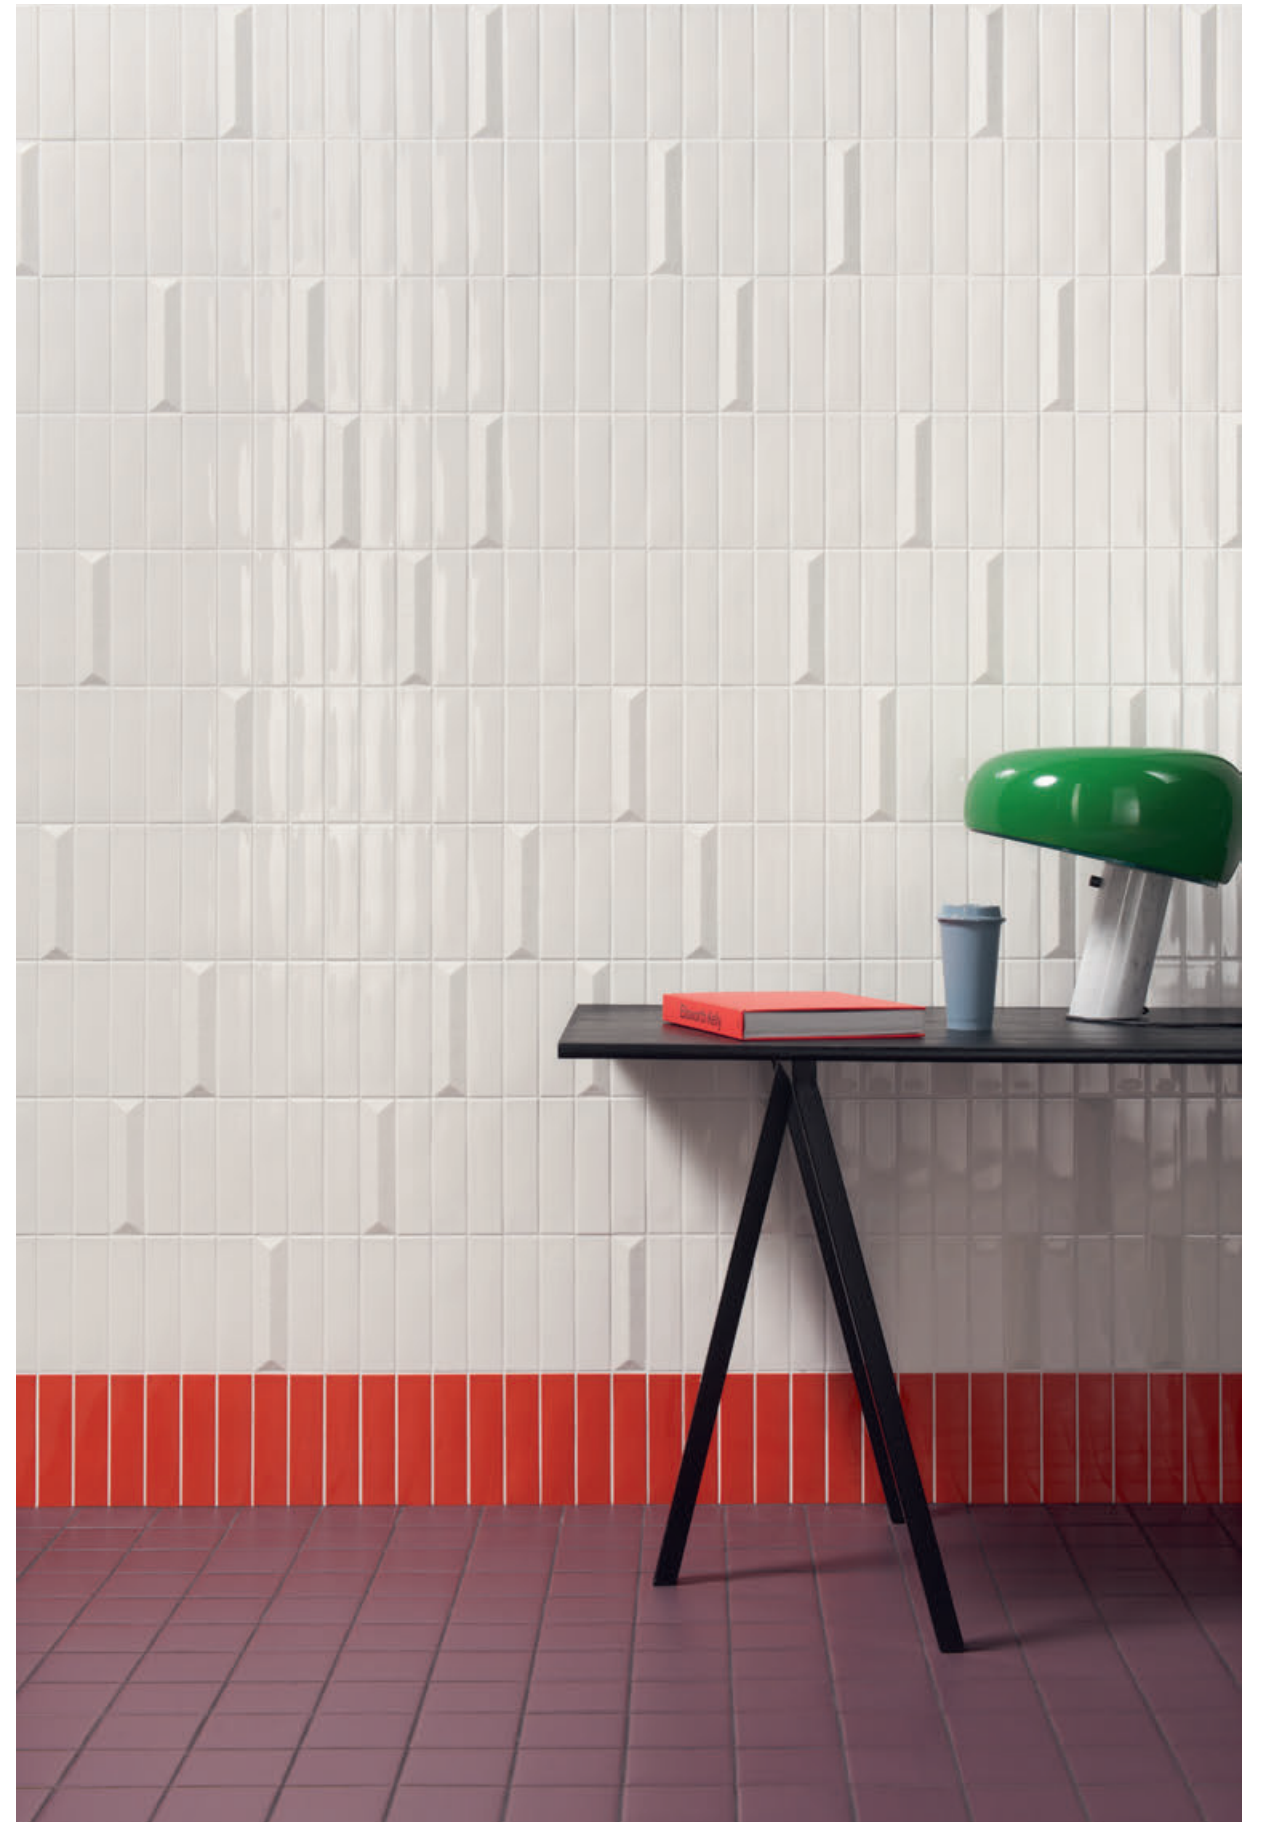

Wall Kappa White / Raw / Lobster 5x20 - Floor Pixel41 06 Violet 11,55x11,55