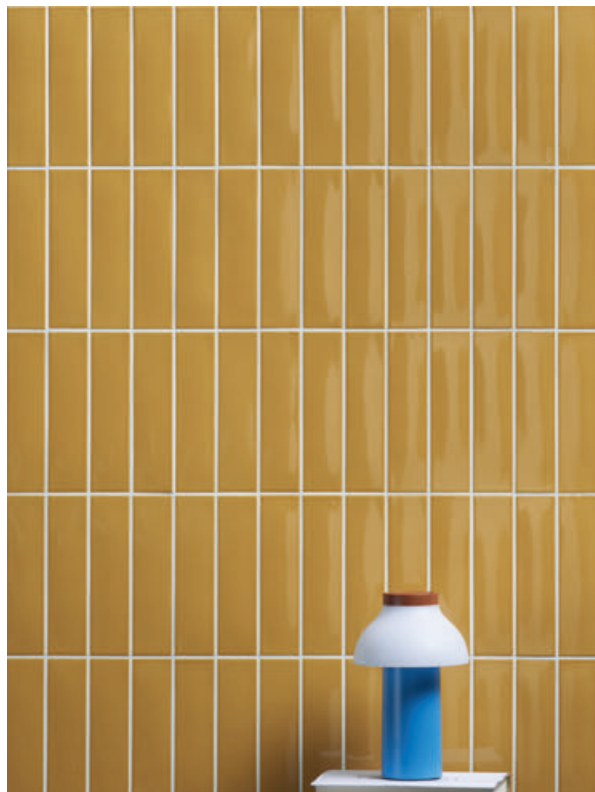

Kappa Mustard 5x20