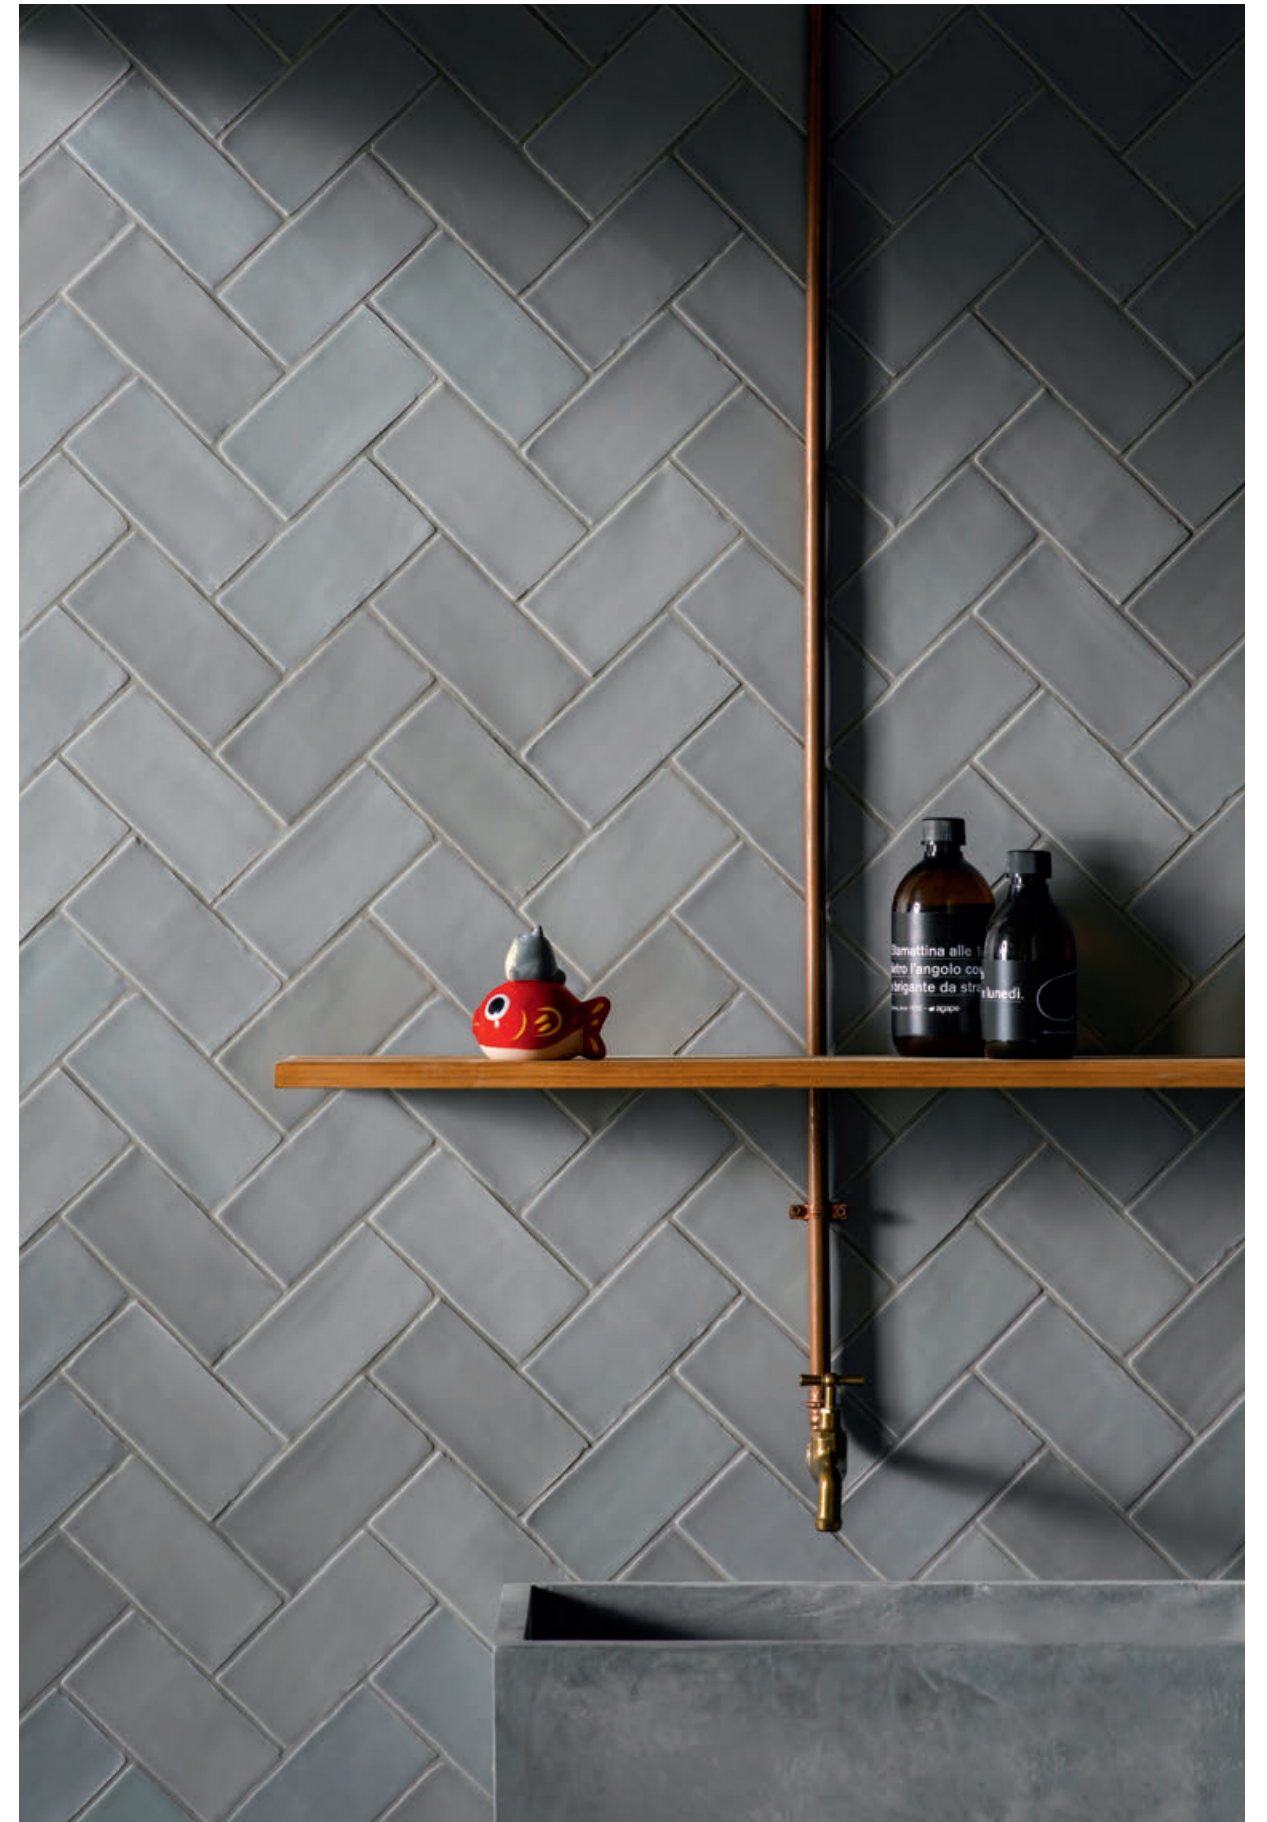

Kerakoll KK 2
Kerakoll KK 6
Kerakoll KK 12

[PACKING - CLICK HERE](#)

HOPS

Hops Lux Nero 7,5x15

Hops Matte Grigio 7,5x15

Hops Matte Bianco / Lux Bianco 7,5x15

TECHNICAL DETAILS

HOPS