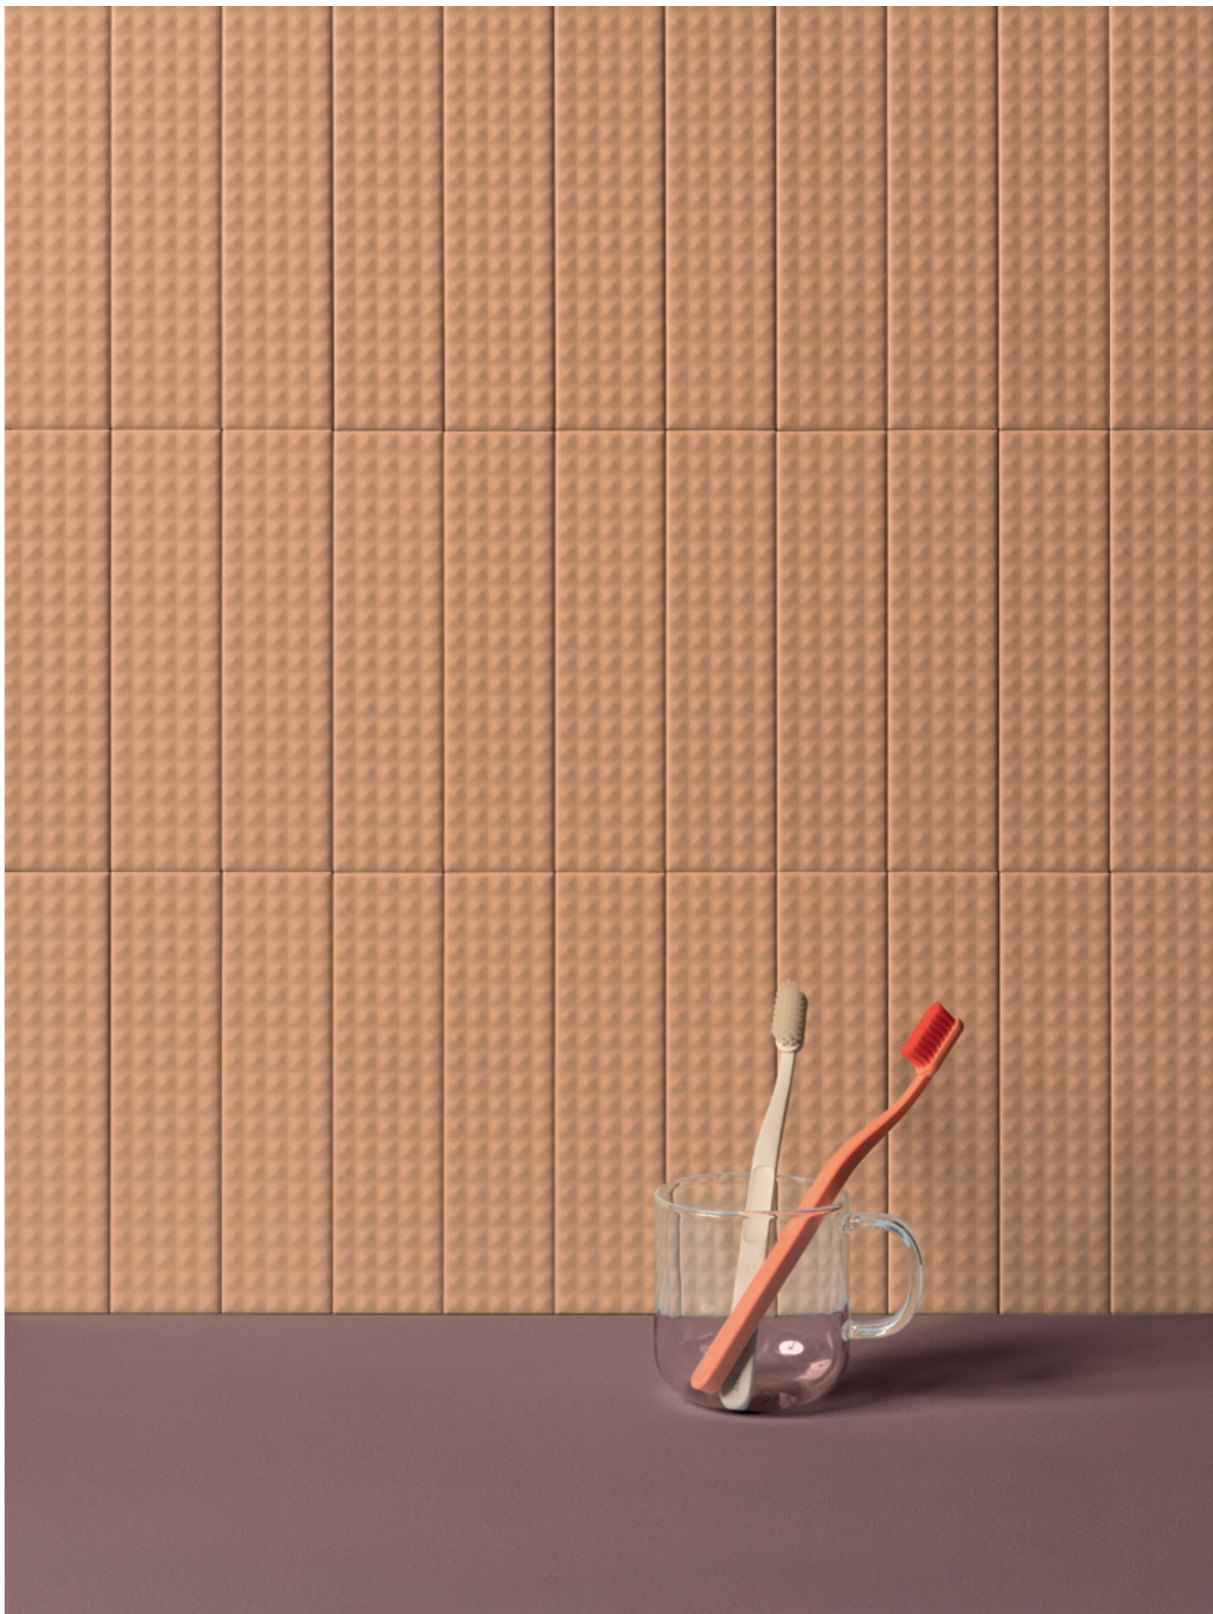

BISCUIT

CHOOSE YOUR RECIPE.

Sei superfici geometriche e tridimensionali, morbide ed opache, pensate per disegnare spazi architettonici attraverso rivestimenti mossi da luci ed ombre. Un formato piccolo, 5x20 cm, declinato in quattro colorazioni polverose: Bianco, Terra, Salvia e Notte. Una collezione capace di stupire grazie alla semplicità degli elementi che la costituiscono. I ate all your biscuits but i still want more!

Six, opaque, gentle, geometrical and three-dimensional surfaces, designed to create architectural spaces using wall tiles that are brought to life by light and shadow. A small size, 5x20 cm, available in four dusty colours, Bianco, Terra, Salvia and Notte. A collection that is capable of astounding you by the simplicity of its elements. I ate all your biscuits but i still want more!

→ Biscuit all colors

↑ Biscuit Bianco Plain - Dune - Peak

→ Biscuit Bianco Plain - Dune

→ Wall Biscuit Bianco Peak
Floor Futura White

↑ Biscuit Bianco Dune

↑ Biscuit Bianco Dune

→ Biscuit Bianco Waves

↑ Biscuit Bianco Stud

↑ Biscuit Terra Stud

→ Biscuit Terra - Bianco

→ Biscuit Terra Peak

→ Biscuit Terra Strip

→ Biscuit Terra Dune - Plain

↑ Biscuit Terra Strip - Plain - Dune - Peak - Stud - Waves

→ Biscuit Terra Strip - Plain - Dune - Peak - Stud - Waves