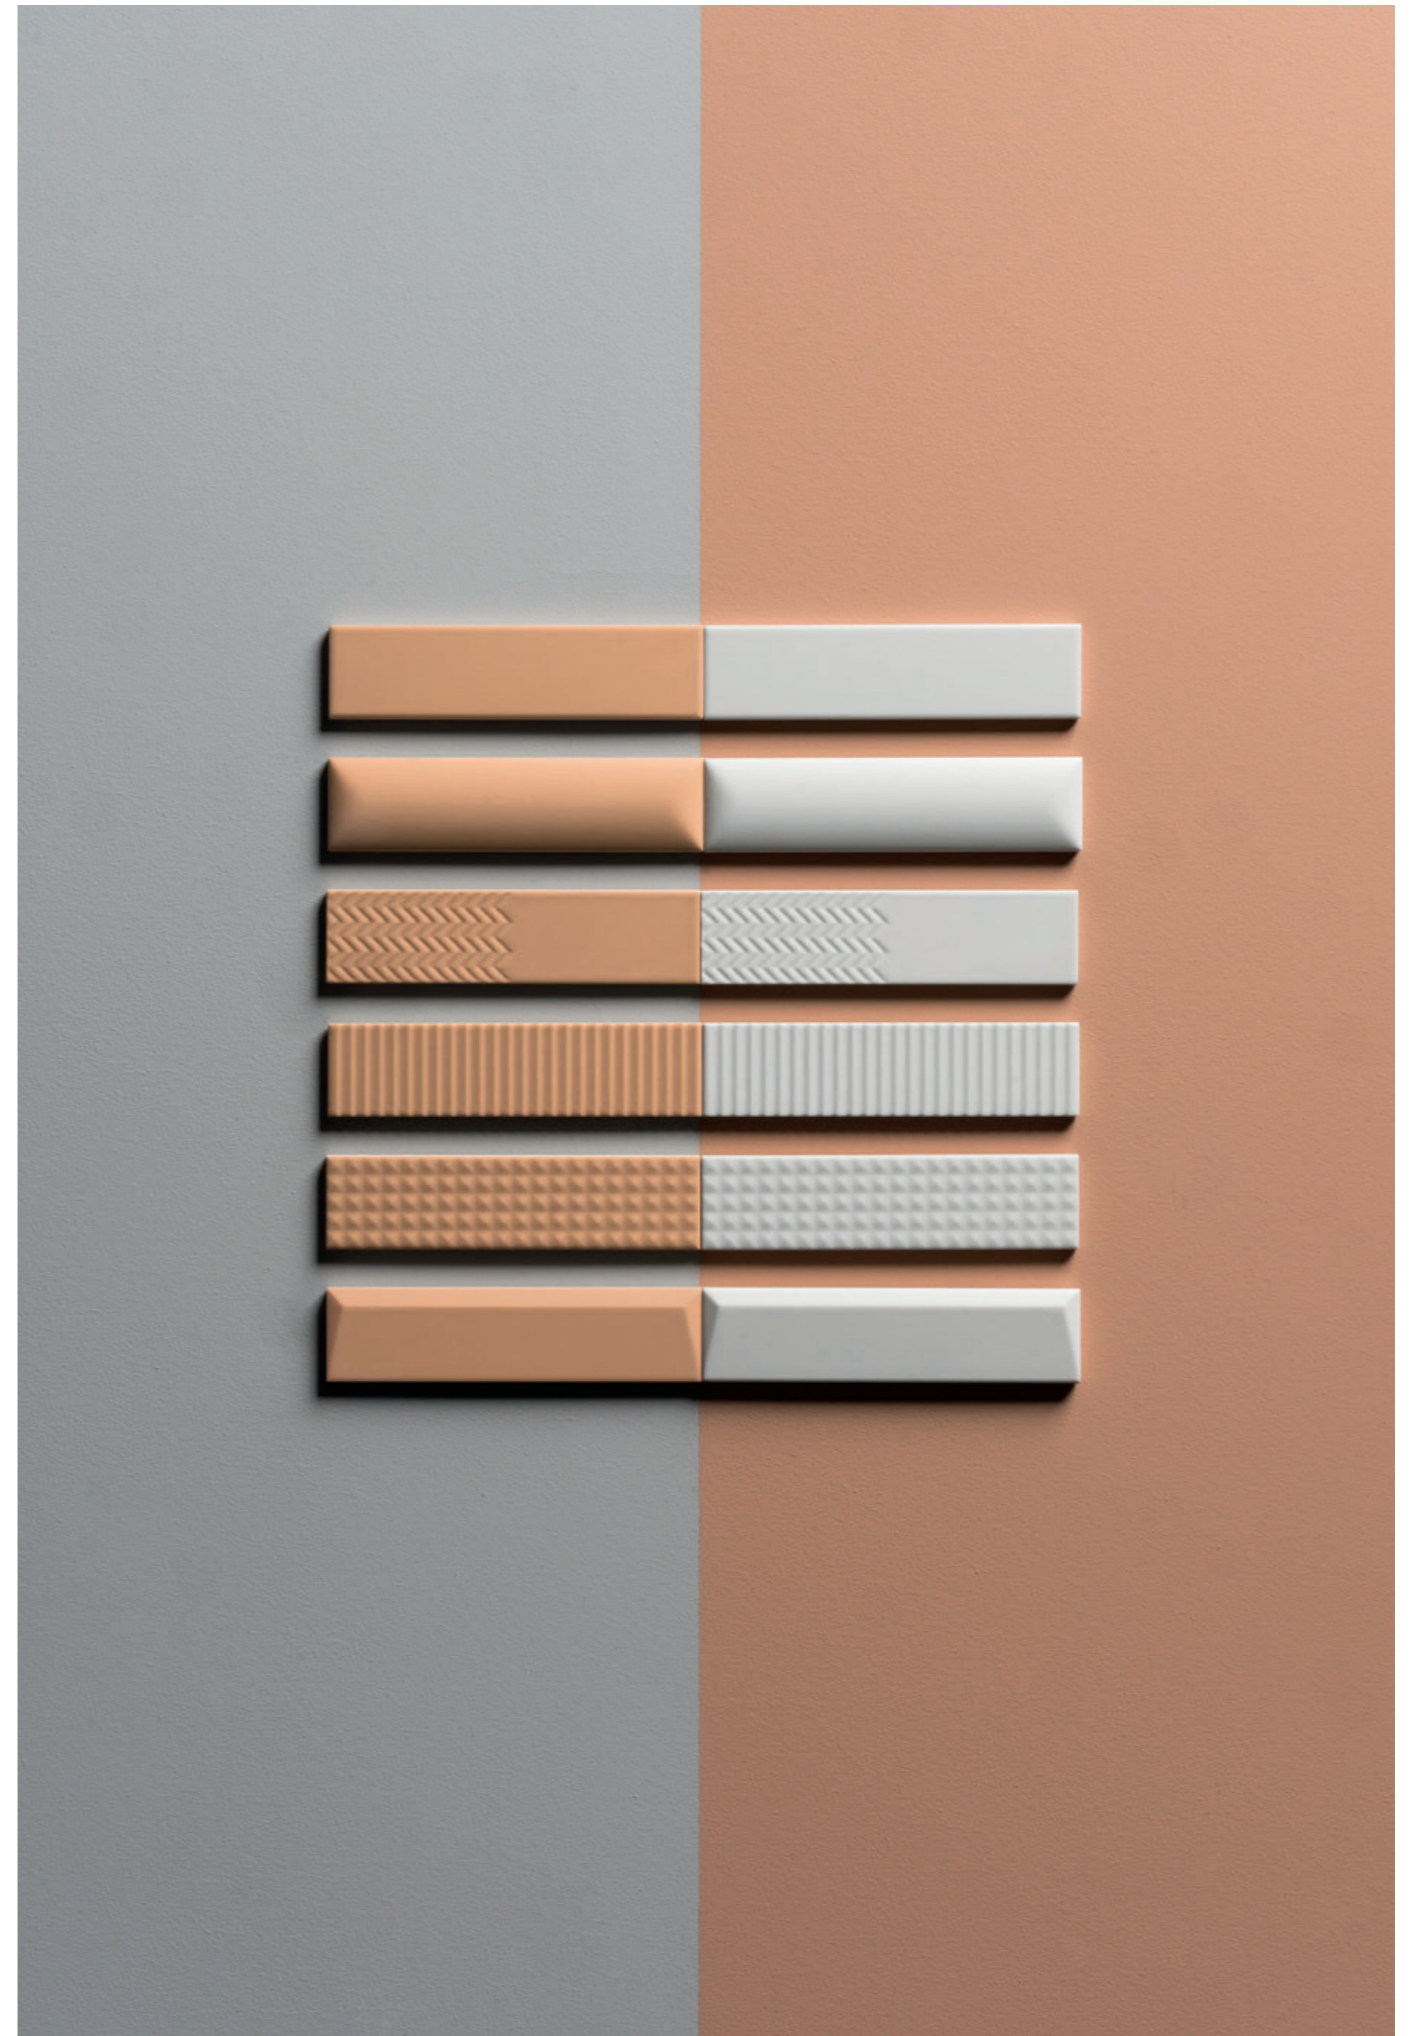

BISCUIT

CHOOSE YOUR RECIPE.

Sei superfici geometriche e tridimensionali, morbide ed opache, pensate per disegnare spazi architettonici attraverso rivestimenti mossi da luci ed ombre. Un formato piccolo, 5x20 cm, declinato in quattro colorazioni polverose: Bianco, Terra, Salvia e Notte. Una collezione capace di stupire grazie alla semplicità degli elementi che la costituiscono. I ate all your biscuits but i still want more!

Six, opaque, gentle, geometrical and three-dimensional surfaces, designed to create architectural spaces using wall tiles that are brought to life by light and shadow. A small size, 5x20 cm, available in four dusty colours, Bianco, Terra, Salvia and Notte. A collection that is capable of astounding you by the simplicity of its elements. I ate all your biscuits but i still want more!

→ Biscuit all colors

↑ Biscuit Bianco Plain - Dune - Peak

→ Biscuit Bianco Plain - Dune

→ Wall Biscuit Bianco Peak
Floor Futura White

↑ Biscuit Bianco Dune

↑ Biscuit Bianco Dune

→ Biscuit Bianco Waves

↑ Biscuit Bianco Stud

↑ Biscuit Terra Stud

→ Biscuit Terra - Bianco

→ Biscuit Terra Peak

→ Biscuit Terra Strip

→ Biscuit Terra Dune - Plain

↑ Biscuit Terra Strip - Plain - Dune - Peak - Stud - Waves

→ Biscuit Terra Strip - Plain - Dune - Peak - Stud - Waves