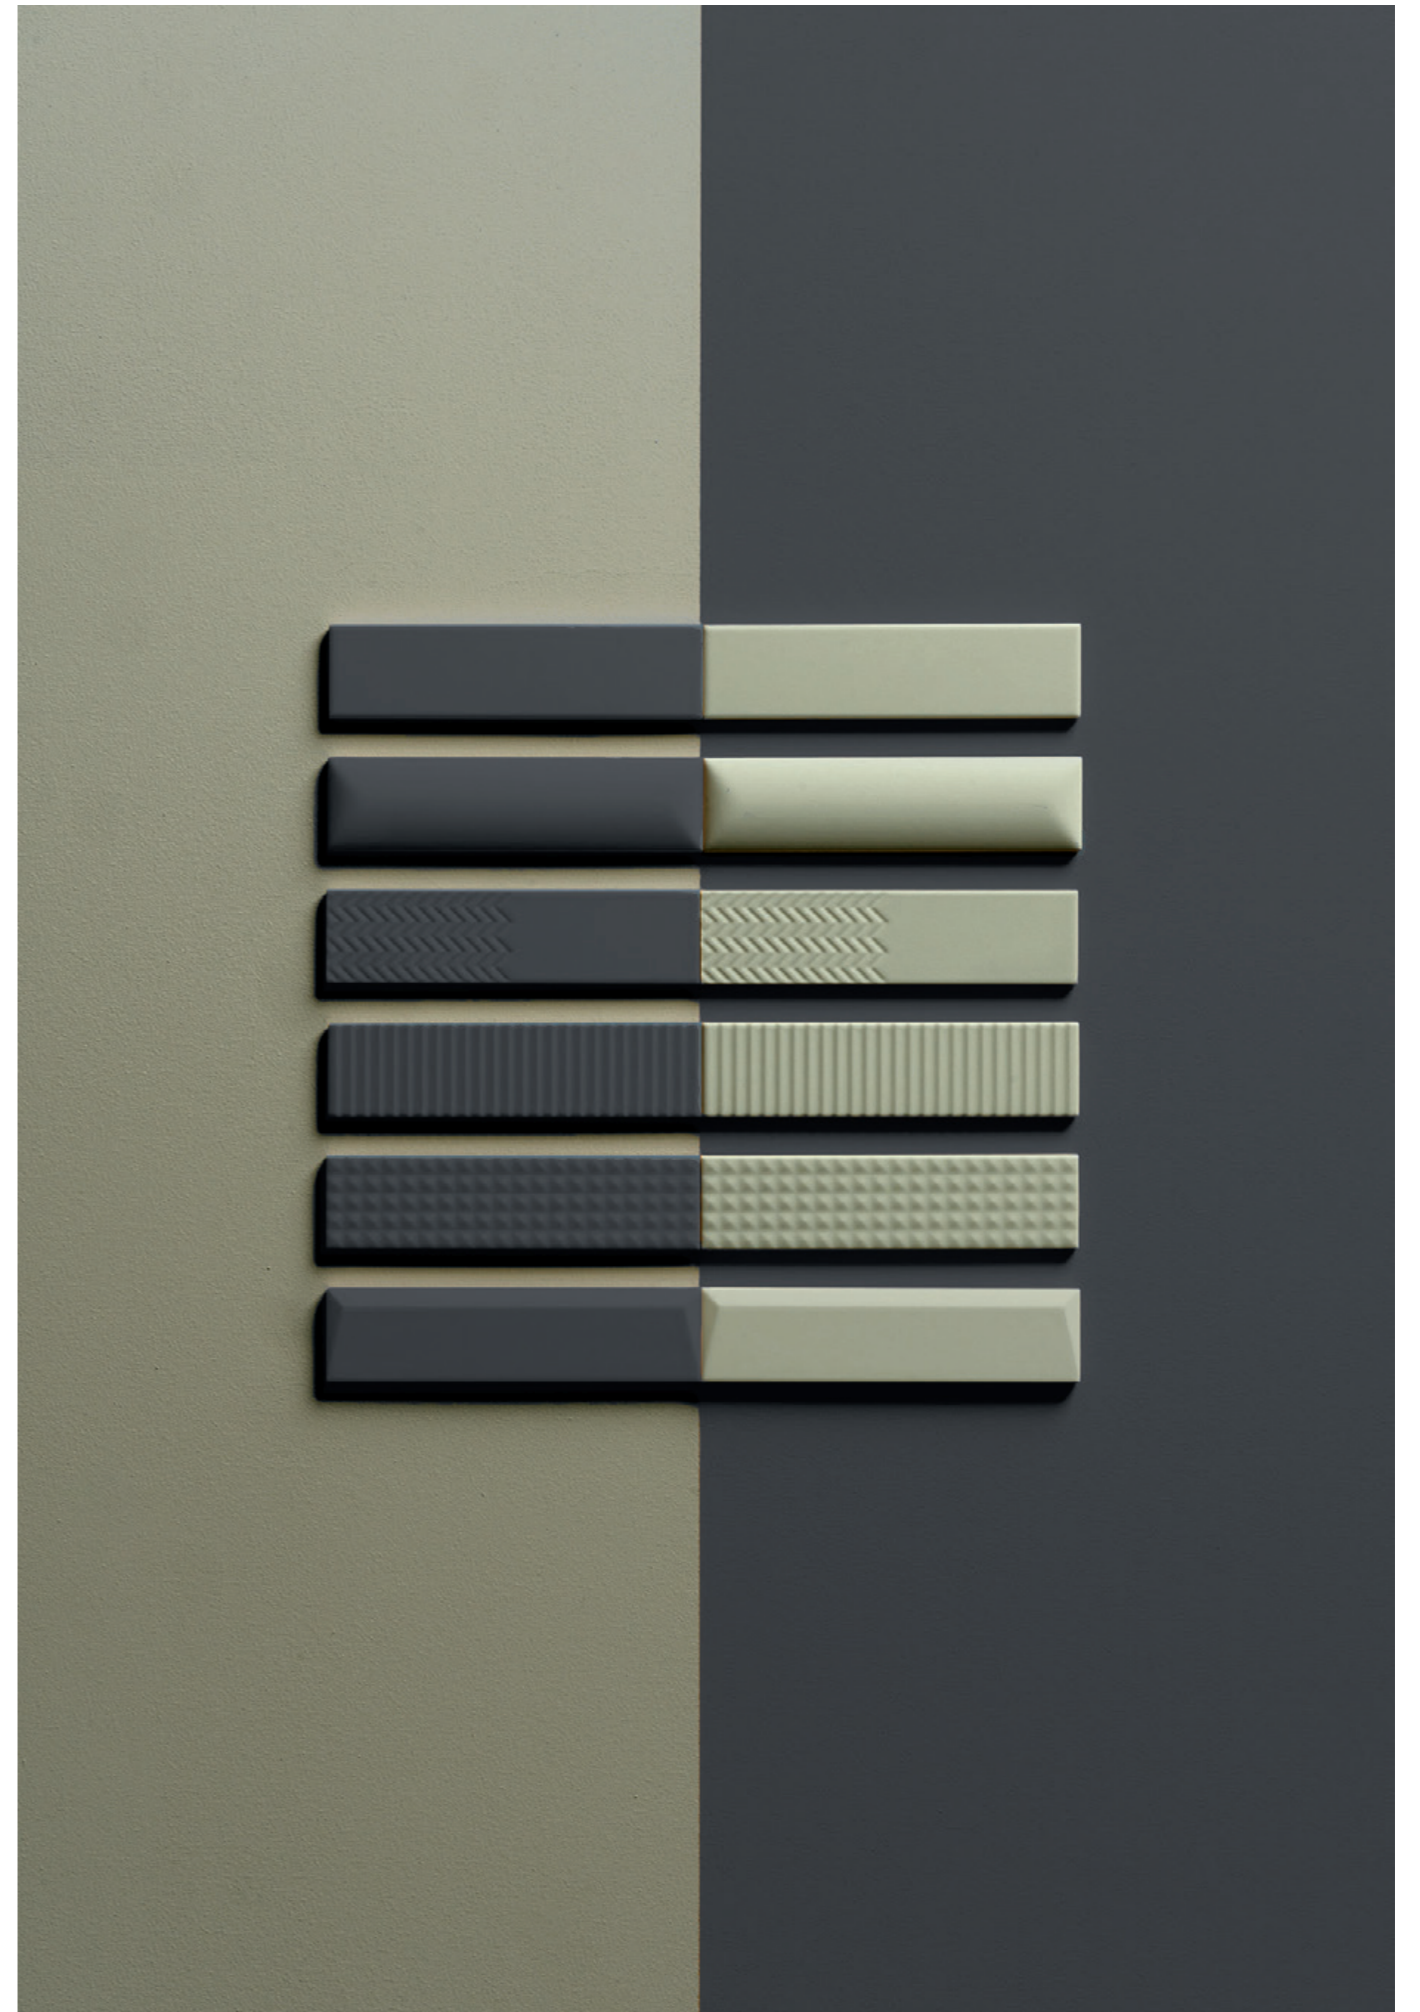

BISCUIT

CHOOSE YOUR RECIPE.

Sei superfici geometriche e tridimensionali, morbide ed opache, pensate per disegnare spazi architettonici attraverso rivestimenti mossi da luci ed ombre. Un formato piccolo, 5x20 cm, declinato in quattro colorazioni polverose: Bianco, Terra, Salvia e Notte. Una collezione capace di stupire grazie alla semplicità degli elementi che la costituiscono. I ate all your biscuits but i still want more!

→ Biscuit all colors

↑ Biscuit Bianco Plain - Dune - Peak

→ Biscuit Bianco Plain - Dune

→ Wall Biscuit Bianco Peak
Floor Futura White

↑ Biscuit Bianco Dune

↑ Biscuit Bianco Dune

→ Biscuit Bianco Waves

↑ Biscuit Bianco Stud

↑ Biscuit Terra Stud

→ Biscuit Terra - Bianco

→ Biscuit Terra Peak

→ Biscuit Terra Strip

→ Biscuit Terra Dune - Plain

↑ Biscuit Terra Strip - Plain - Dune - Peak - Stud - Waves

→ Biscuit Terra Strip - Plain - Dune - Peak - Stud - Waves

↑ Biscuit Notte Strip - Plain - Dune - Peak - Stud - Waves

→ Biscuit Notte Peak - Plain

↑ Biscuit Notte Strip

↑ Biscuit Notte Stud

→ Biscuit Notte - Salvia

↑ Desk Biscuit Salvia Peak - Floor Sunday Salvia

→ Biscuit Salvia Peak