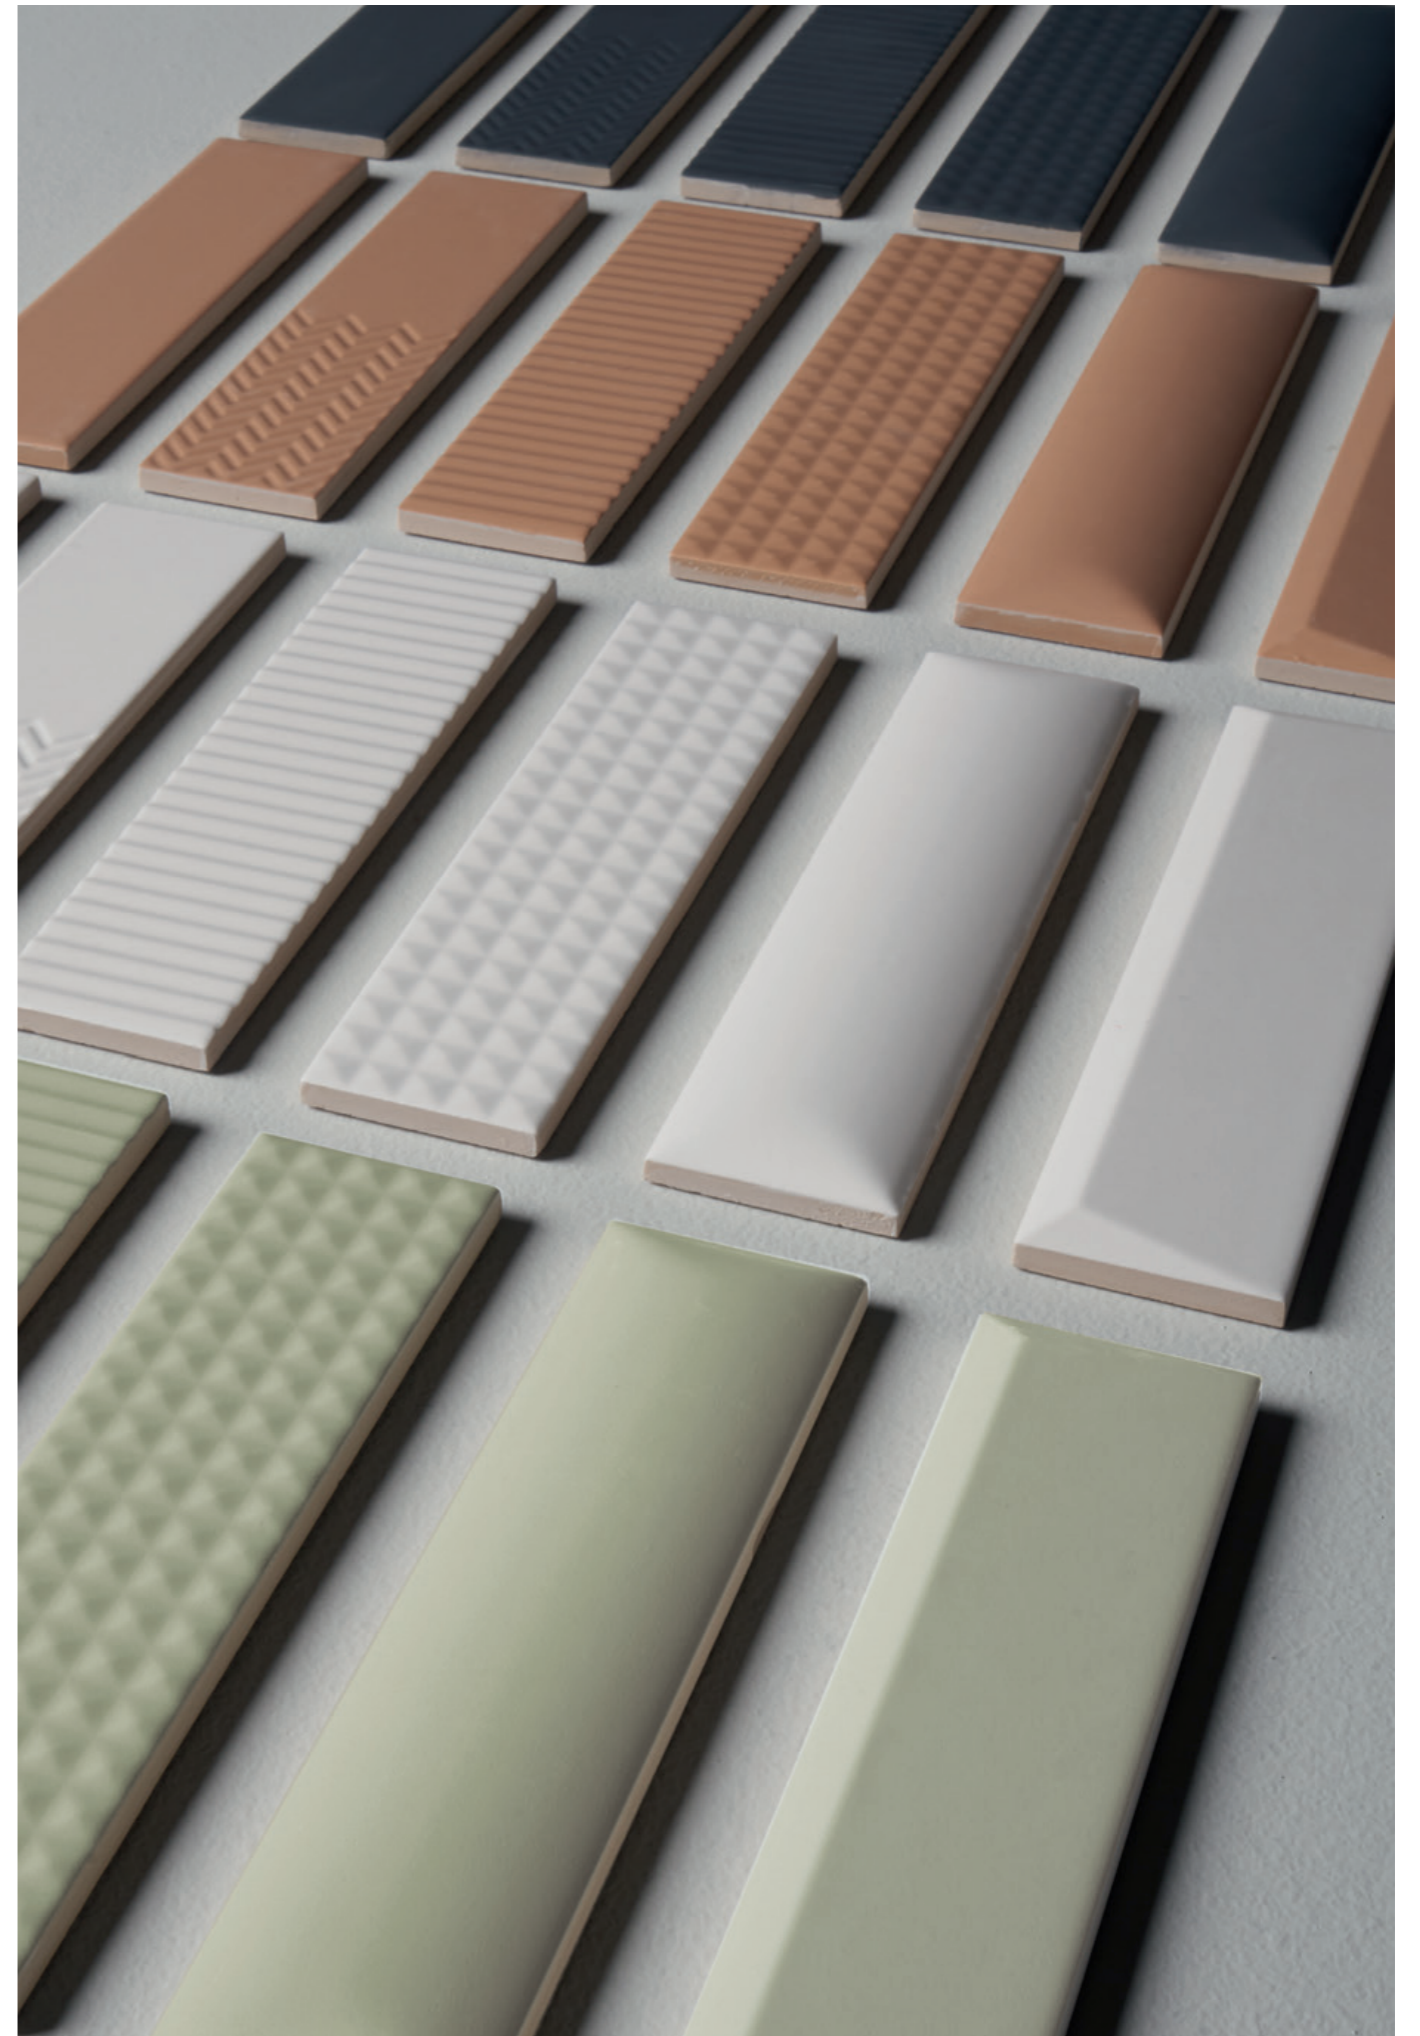

BISCUIT

CHOOSE YOUR RECIPE.

Sei superfici geometriche e tridimensionali, morbide ed opache, pensate per disegnare spazi architettonici attraverso rivestimenti mossi da luci ed ombre. Un formato piccolo, 5x20 cm, declinato in quattro colorazioni polverose: Bianco, Terra, Salvia e Notte. Una collezione capace di stupire grazie alla semplicità degli elementi che la costituiscono. I ate all your biscuits but i still want more!

Six, opaque, gentle, geometrical and three-dimensional surfaces, designed to create architectural spaces using wall tiles that are brought to life by light and shadow. A small size, 5x20 cm, available in four dusty colours, Bianco, Terra, Salvia and Notte. A collection that is capable of astounding you by the simplicity of its elements. I ate all your biscuits but i still want more!

→ Biscuit all colors

↑ Biscuit Bianco Plain - Dune - Peak

→ Biscuit Bianco Plain - Dune

→ Wall Biscuit Bianco Peak
Floor Futura White

↑ Biscuit Bianco Dune

↑ Biscuit Bianco Dune

→ Biscuit Bianco Waves

↑ Biscuit Bianco Stud

↑ Biscuit Terra Stud

→ Biscuit Terra - Bianco

→ Biscuit Terra Peak

→ Biscuit Terra Strip

→ Biscuit Terra Dune - Plain

↑ Biscuit Terra Strip - Plain - Dune - Peak - Stud - Waves

→ Biscuit Terra Strip - Plain - Dune - Peak - Stud - Waves