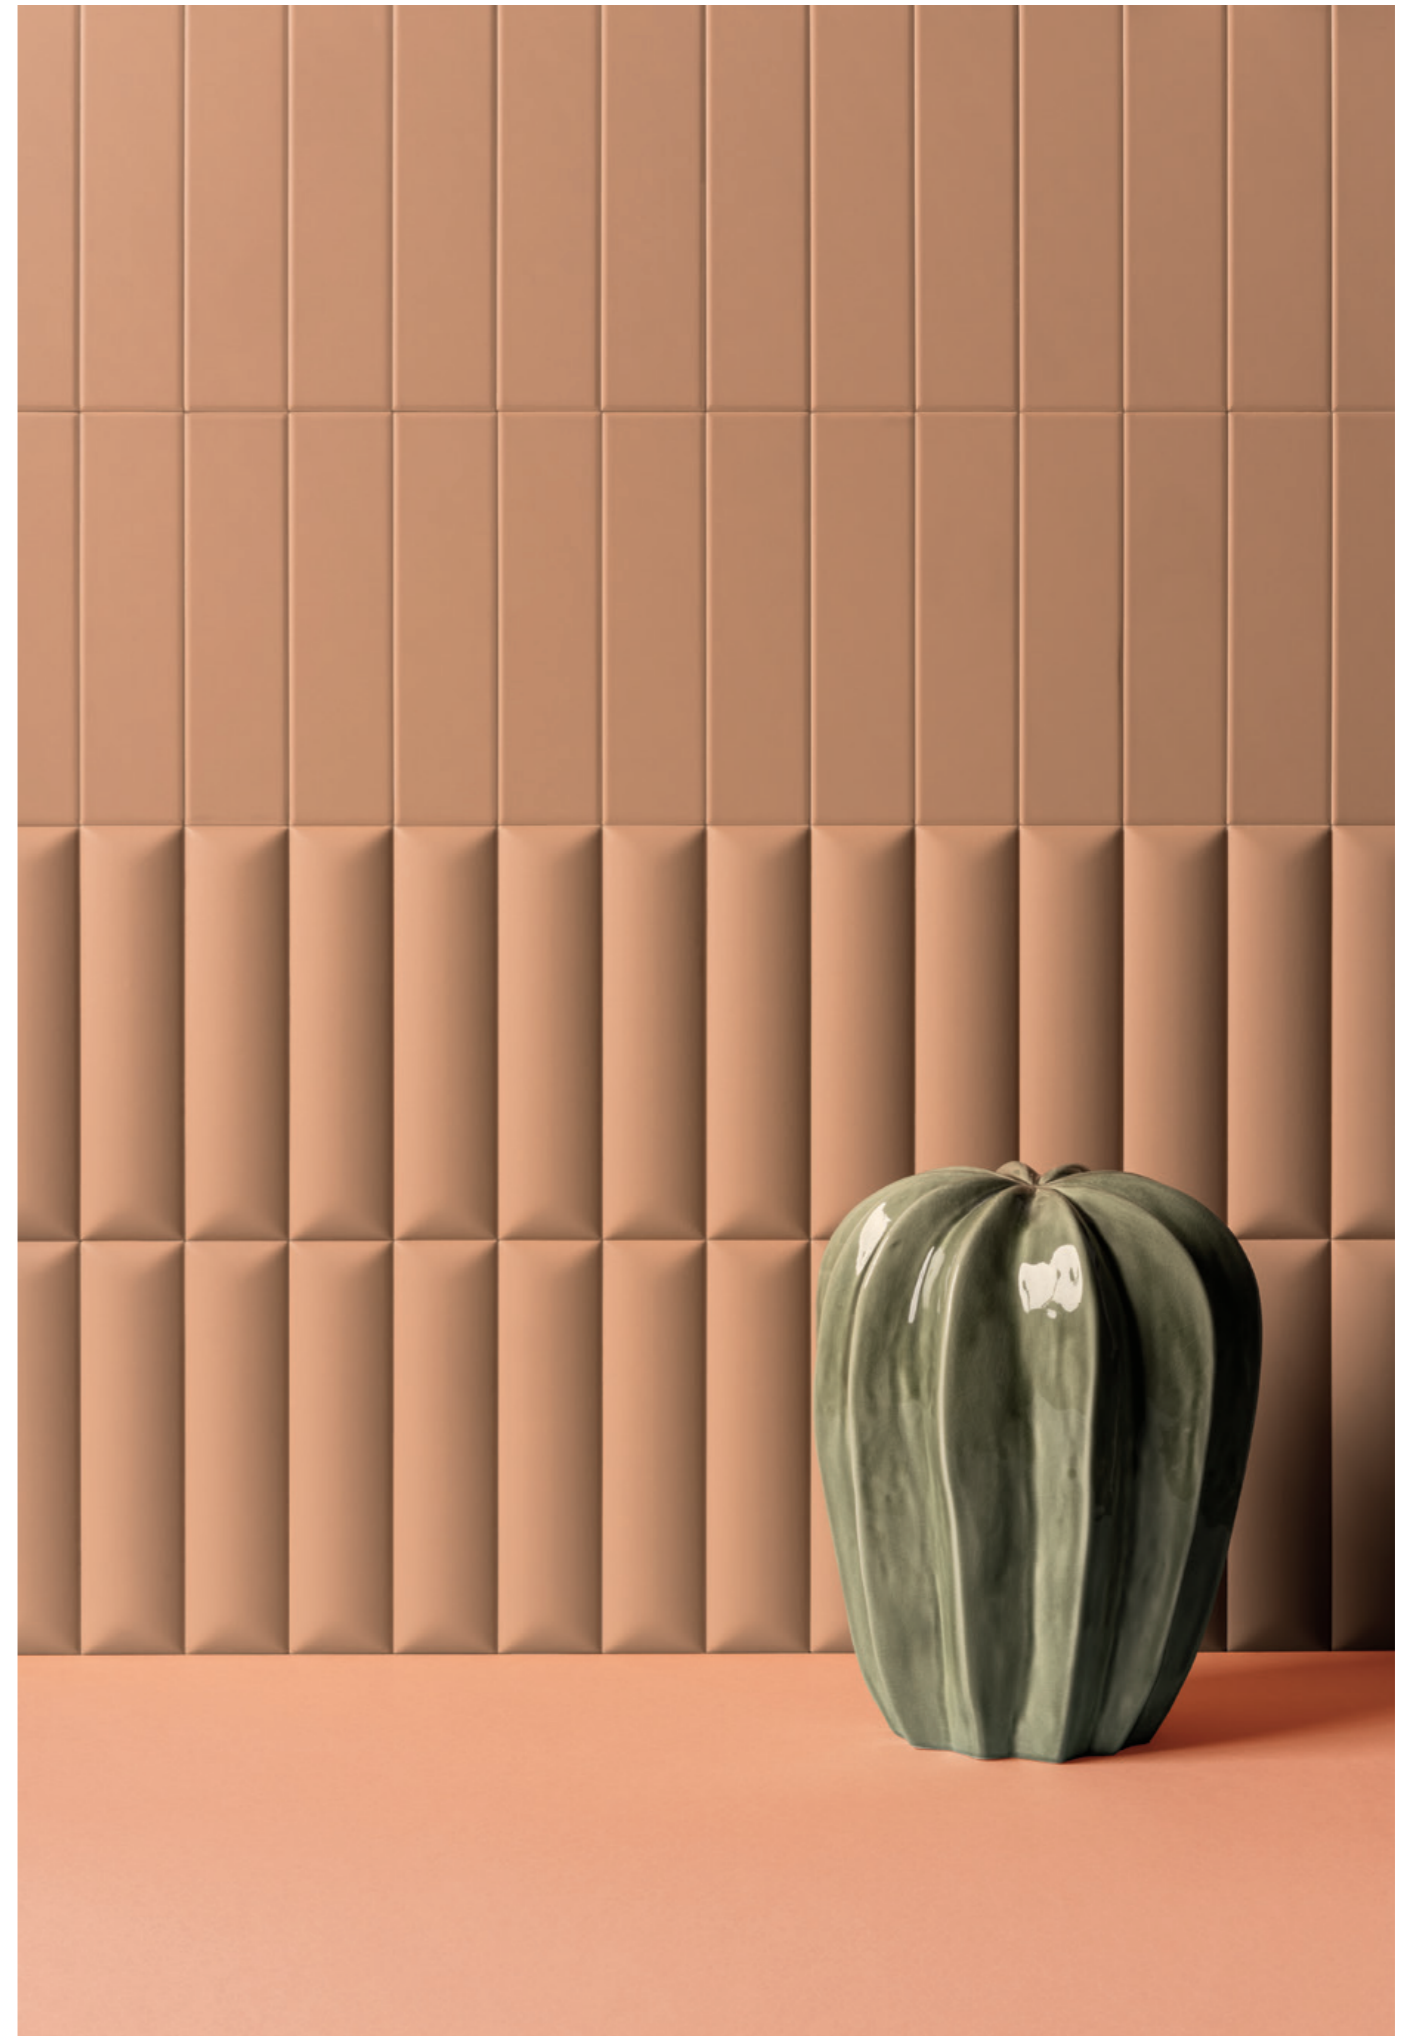

BISCUIT

CHOOSE YOUR RECIPE.

Sei superfici geometriche e tridimensionali, morbide ed opache, pensate per disegnare spazi architettonici attraverso rivestimenti mossi da luci ed ombre. Un formato piccolo, 5x20 cm, declinato in quattro colorazioni polverose: Bianco, Terra, Salvia e Notte. Una collezione capace di stupire grazie alla semplicità degli elementi che la costituiscono. I ate all your biscuits but i still want more!

→ Biscuit all colors

↑ Biscuit Bianco Plain - Dune - Peak

→ Biscuit Bianco Plain - Dune

→ Wall Biscuit Bianco Peak
Floor Futura White

↑ Biscuit Bianco Dune

↑ Biscuit Bianco Dune

→ Biscuit Bianco Waves

↑ Biscuit Bianco Stud

↑ Biscuit Terra Stud

→ Biscuit Terra - Bianco

→ Biscuit Terra Peak

→ Biscuit Terra Strip

→ Biscuit Terra Dune - Plain

↑ Biscuit Terra Strip - Plain - Dune - Peak - Stud - Waves

→ Biscuit Terra Strip - Plain - Dune - Peak - Stud - Waves

↑ Biscuit Notte Strip - Plain - Dune - Peak - Stud - Waves

→ Biscuit Notte Peak - Plain

↑ Biscuit Notte Strip

↑ Biscuit Notte Stud

→ Biscuit Notte - Salvia

↑ Desk Biscuit Salvia Peak - Floor Sunday Salvia

→ Biscuit Salvia Peak